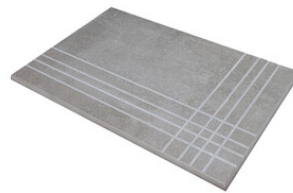

HEXAGON CREAM BRILLO 26x27
SP2051 | GLOSSY |

Technical Step

Porcelain Tiles

RODAPIÉ 10X60 PULIDO
| 60X120 / 24"x48"

RODAPIÉ 7,5X60
| 60X60 / 24"x24"

RODAPIÉ 10X60
| 60X120 / 24"x48"

RODAPIÉ 11X75 PULIDO
| 75X150 / 30"x59"

PELDAÑO ROMO 60X60
| 60X60 / 24"x24"

PELDAÑO ROMO 60X120
| 60X120 / 24"x48"

PELDAÑO ANGULO ROMO 60X60
| 60X60 / 24"x24"

PELDAÑO ANGULO ROMO 60X120
| 60X120 / 24"x48"

PELDAÑO GRADONE RECTO 60X60
| 60X60 / 24"x24"