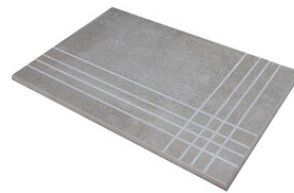

RODAPIÉ 10X60
| 60X120 / 24"x48"

PELDAÑO ROMO 60X60
| 60X60 / 24"x24"

PELDAÑO ROMO 60X120
| 60X120 / 24"x48"

PELDAÑO ROMO 30X60
| 30X60 / 12"x24"

PELDAÑO ANGULO ROMO 60X60
| 60X60 / 24"x24"

PELDAÑO ANGULO ROMO 60X120
| 60X120 / 24"x48"

PELDAÑO ANGULO ROMO 30X60
| 30X60 / 12"x24"

PELDAÑO GRADONE RECTO 60X60
| 60X60 / 24"x24"

PELDAÑO GRADONE RECTO 60X120
| 60X120 / 24"x48"

PELDAÑO GRADONE RECTO 30X60
| 30X60 / 12"x24"

PELDAÑO ANGULO GRADONE RECTO 60X60
| 60X60 / 24"x24"