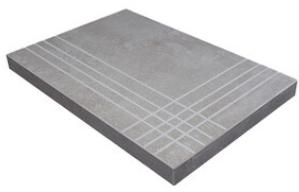

Technical Step

Porcelain Tiles

**RODAPIÉ 7,5X60**  
| 60X60 / 24"x24"  
| 30X60 / 12"x24"

**RODAPIÉ 10X60**  
| 60X120 / 24"x48"

**PELDAÑO ROMO 60X60**  
| 60X60 / 24"x24"

**PELDAÑO ROMO 60X120**  
| 60X120 / 24"x48"

**PELDAÑO ROMO 30X60**  
| 30X60 / 12"x24"

**PELDAÑO ANGULO ROMO 60X60**  
| 60X60 / 24"x24"

**PELDAÑO ANGULO ROMO 60X120**  
| 60X120 / 24"x48"

**PELDAÑO ANGULO ROMO 30X60**  
| 30X60 / 12"x24"

**PELDAÑO GRADONE RECTO 60X60**  
| 60X60 / 24"x24"

**PELDAÑO GRADONE RECTO 60X120**  
| 60X120 / 24"x48"

**PELDAÑO GRADONE RECTO 30X60**  
| 30X60 / 12"x24"

**PELDAÑO ANGULO GRADONE RECTO 30X60**  
| 30X60 / 12"x24"

**PELDAÑO ANGULO GRADONE RECTO 60X60**  
| 60X60 / 24"x24"