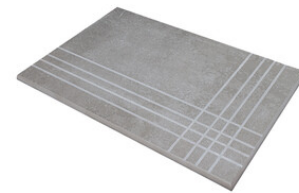

Technical Step

Porcelain Tiles

**RODAPIÉ 7,5X60**  
| 60X60 / 24"x24"  
| 30X60 / 12"x24"

**RODAPIÉ 10X60**  
| 60X120 / 24"x48"

**PELDAÑO ROMO 60X60**  
| 60X60 / 24"x24"

**PELDAÑO ROMO 60X120**  
| 60X120 / 24"x48"

**PELDAÑO ROMO 30X60**  
| 30X60 / 12"x24"

**PELDAÑO ANGULO ROMO 60X60**  
| 60X60 / 24"x24"

**PELDAÑO ANGULO ROMO 60X120**  
| 60X120 / 24"x48"

**PELDAÑO ANGULO ROMO 30X60**  
| 30X60 / 12"x24"

**PELDAÑO GRADONE RECTO 60X60**  
| 60X60 / 24"x24"