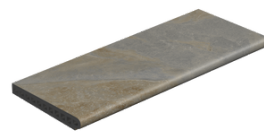

PELDAÑO SKIMMER
| 66.5x28x4 /