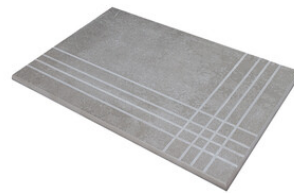

Technical Step

Porcelain Tiles

RODAPIÉ 7,5X60
| 60X60 / 24"x24"
| 30X60 / 12"x24"

RODAPIÉ 10X60
| 60X120 / 24"x48"

PELDAÑO ROMO 60X60
| 60X60 / 24"x24"

PELDAÑO ROMO 60X120
| 60X120 / 24"x48"

PELDAÑO ROMO 30X60
| 30X60 / 12"x24"

PELDAÑO ANGULO ROMO 60X60
| 60X60 / 24"x24"

PELDAÑO ANGULO ROMO 60X120
| 60X120 / 24"x48"

PELDAÑO ANGULO ROMO 30X60
| 30X60 / 12"x24"

PELDAÑO GRADONE RECTO 60X60
| 60X60 / 24"x24"

PELDAÑO GRADONE RECTO 60X120
| 60X120 / 24"x48"