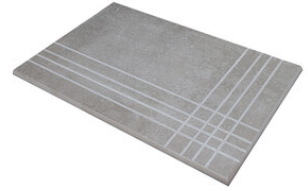

PELDAÑO ANGULO ROMO 30X60
| 30X60 / 12"x24"