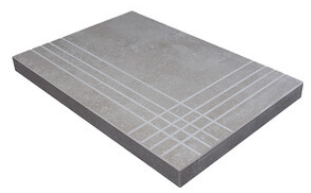

30x30 / 12"x12"

BRICK GREY MATE 30X30
SP2037 | MATT |

MOSAICO WHITE MATE 30X30
SP2037 | MATT |

MOSAICO GREY MATE 30X30
SP2037 | MATT |

MOSAICO ANTHRACITE MATE 30X30
SP2037 | MATT |

Technical Step

Porcelain Tiles

RODAPIÉ 7,5X60
| 30X60 / 12"x24"
| 60X60 / 24"x24"

PELDAÑO ROMO 30X60
| 30X60 / 12"x24"

PELDAÑO ROMO 60X60
| 60X60 / 24"x24"

PELDAÑO ANGULO ROMO 30X60
| 30X60 / 12"x24"

PELDAÑO ANGULO ROMO 60X60
| 60X60 / 24"x24"

PELDAÑO GRADONE RECTO 30X60
| 30X60 / 12"x24"

PELDAÑO GRADONE RECTO 60X60
| 60X60 / 24"x24"

PELDAÑO ANGULO GRADONE RECTO 30X60
| 30X60 / 12"x24"

PELDAÑO ANGULO GRADONE RECTO 60X60
| 60X60 / 24"x24"

Gallery