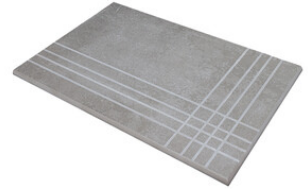

SUBLIME MOSAICO DORADO BRILLO 30x30
SP2037 | GLOSSY |

Technical Step

Porcelain Tiles

RODAPIÉ 7,5X60
| 30X60 / 12"x24"
| 60X60 / 24"x24"

PELDAÑO ROMO 30X60
| 30X60 / 12"x24"

PELDAÑO ROMO 60X60
| 60X60 / 24"x24"

PELDAÑO ANGULO ROMO 30X60
| 30X60 / 12"x24"

PELDAÑO ANGULO ROMO 60X60
| 60X60 / 24"x24"

PELDAÑO GRADONE RECTO 30X60
| 30X60 / 12"x24"

PELDAÑO GRADONE RECTO 60X60
| 60X60 / 24"x24"

PELDAÑO ANGULO GRADONE RECTO 30X60
| 30X60 / 12"x24"