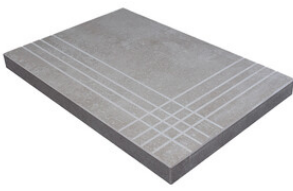

Technical Step

Porcelain Tiles

RODAPIÉ 7,5X60
| 30X60 / 12"x24"

RODAPIÉ 10X60
| 60X120 / 24"x48"

PELDAÑO ROMO 30X60
| 30X60 / 12"x24"

PELDAÑO ROMO 60X120
| 60X120 / 24"x48"

PELDAÑO ANGULO ROMO 30X60
| 30X60 / 12"x24"

PELDAÑO ANGULO ROMO 60X120
| 60X120 / 24"x48"

PELDAÑO GRADONE RECTO 30X60
| 30X60 / 12"x24"

PELDAÑO GRADONE RECTO 60X120
| 60X120 / 24"x48"

PELDAÑO ANGULO GRADONE RECTO 30X60
| 30X60 / 12"x24"

PELDAÑO ANGULO GRADONE RECTO 60X120
| 60X120 / 24"x48"