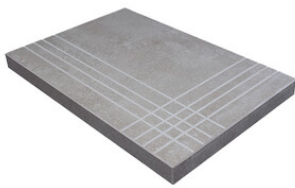

Technical Step

Porcelain Tiles

RODAPIÉ 7,5X60
| 30X60 / 12"x24"

RODAPIÉ 10X60
| 60X120 / 24"x48"

PELDAÑO ROMO 30X60
| 30X60 / 12"x24"

PELDAÑO ROMO 60X120
| 60X120 / 24"x48"

PELDAÑO ANGULO ROMO 30X60
| 30X60 / 12"x24"

PELDAÑO ANGULO ROMO 60X120
| 60X120 / 24"x48"

PELDAÑO GRADONE RECTO 30X60
| 30X60 / 12"x24"

PELDAÑO GRADONE RECTO 60X120
| 60X120 / 24"x48"

PELDAÑO ANGULO GRADONE RECTO 30X60
| 30X60 / 12"x24"

PELDAÑO ANGULO GRADONE RECTO 60X120
| 60X120 / 24"x48"