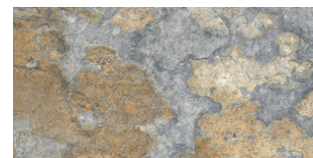

**SINAI GREEN MATE 30X60 SL
ANTISLIP**
G.64 | MATT | Neutral Body

30x60 SI Rc / 12"x24"

**SINAI BEIGE MATE 30X60 SL RC
ANTISLIP**
G.1078 | MATT | Neutral Body
Rectified.

**SINAI TERRA MATE 30X60 SL RC
ANTISLIP**
G.1078 | MATT | Neutral Body
Rectified.