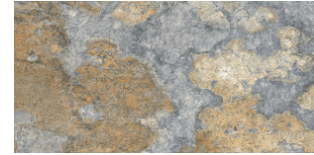

**SINAI TERRA MATE 30X60 SL
ANTISLIP**
G.64 | MATT | Neutral Body

**SINAI BLUE MATE 30X60 SL
ANTISLIP**
G.64 | MATT | Neutral Body

**SINAI GREEN MATE 30X60 SL
ANTISLIP**
G.64 | MATT | Neutral Body

15x15 SI / 6"x6"