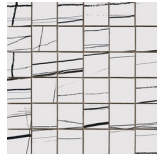

32,5x22,5 /

**SAHARA HEXAGON AMPLE PULIDO  
GRANILLA 32,5x22,5**  
SP2046 | Premium polished |

**SAHARA HEX AMPLE WHITE PULIDO  
32,5x22,5**  
SP2046 | Polished |

30x30 / 12"x12"

**SAHARA MOSAICO NOIR MATE 30x30**  
SP2037 | MATT |

**SAHARA MOSAICO NOIR MATE 30x30**  
SP2037 | MATT |

**SAHARA MOSAICO WHITE MATE  
30x30**  
SP2037 | MATT |

**SAHARA MOSAICO NOIR PULIDO  
GRANILLA 30X30**  
SP2037 | Premium polished |

**SAHARA MOSAICO WHITE PULIDO  
GRANILLA 30X30**  
SP2037 | Premium polished |