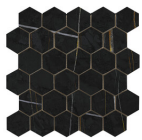

**SAHARA NOIR PULIDO GRANILLA  
120X260 RC**  
G.199 | Polished | Coloured body  
Rectified.

**120x120 Rc / 48"x48"**

**SAHARA WHITE PULIDO GRANILLA**  
**120X120 RC**  
G.157 | Premium polished | Neutral Body  
Rectified.

32,5x22,5 /

**SAHARA HEXAGON AMPLE PULIDO  
GRANILLA 32,5x22,5**  
SP2046 | Premium polished |

**SAHARA HEX AMPLE WHITE PULIDO  
32,5x22,5**  
SP2046 | Polished |

30x30 / 12"x12"

**SAHARA MOSAICO NOIR MATE 30x30**  
SP2037 | MATT |

**SAHARA MOSAICO NOIR MATE 30x30**  
SP2037 | MATT |

**SAHARA MOSAICO WHITE MATE  
30x30**  
SP2037 | MATT |

**SAHARA MOSAICO NOIR PULIDO  
GRANILLA 30X30**  
SP2037 | Premium polished |

**SAHARA MOSAICO WHITE PULIDO  
GRANILLA 30X30**  
SP2037 | Premium polished |

**26x27 / 11"x11"**

**SAHARA HEXAGON NOIR PULIDO  
GRANILLA 26X27**  
SP2054 | Premium polished |

**SAHARA HEXAGON NOIR MATE 26X27**  
SP2051 | MATT |

**SAHARA HEXAGON WHITE PULIDO  
26X27**  
SP2051 | Polished |