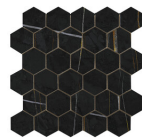

**SAHARA NOIR PULIDO GRANILLA  
120X260 RC**  
G.199 | Polished | Coloured body  
Rectified.

**120x120 Rc / 48"x48"**

**SAHARA WHITE PULIDO GRANILLA**  
**120X120 RC**  
G.157 | Premium polished | Neutral Body  
Rectified.

32,5x22,5 /

**SAHARA HEXAGON AMPLE PULIDO  
GRANILLA 32,5x22,5**  
SP2046 | Premium polished |

**SAHARA HEX AMPLE WHITE PULIDO  
32,5x22,5**  
SP2046 | Polished |

30x30 / 12"x12"

**SAHARA MOSAICO NOIR MATE 30x30**  
SP2037 | MATT |

**SAHARA MOSAICO NOIR MATE 30x30**  
SP2037 | MATT |

**SAHARA MOSAICO WHITE MATE  
30x30**  
SP2037 | MATT |

**SAHARA MOSAICO NOIR PULIDO  
GRANILLA 30X30**  
SP2037 | Premium polished |

**SAHARA MOSAICO WHITE PULIDO  
GRANILLA 30X30**  
SP2037 | Premium polished |

**26x27 / 11"x11"**

**SAHARA HEXAGON NOIR PULIDO  
GRANILLA 26X27**  
SP2054 | Premium polished |

**SAHARA HEXAGON NOIR MATE 26X27**  
SP2051 | MATT |

**SAHARA HEXAGON WHITE PULIDO  
26X27**  
SP2051 | Polished |