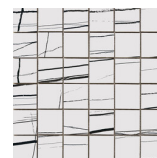

32,5x22,5 /

**SAHARA HEXAGON AMPLE PULIDO  
GRANILLA 32,5x22,5**  
SP2046 | Premium polished |

**SAHARA HEX AMPLE WHITE PULIDO  
32,5x22,5**  
SP2046 | Polished |

30x30 / 12"x12"

**SAHARA MOSAICO NOIR MATE 30x30**  
SP2037 | MATT |

**SAHARA MOSAICO NOIR MATE 30x30**  
SP2037 | MATT |

**SAHARA MOSAICO WHITE MATE  
30x30**  
SP2037 | MATT |

**SAHARA MOSAICO NOIR PULIDO  
GRANILLA 30X30**  
SP2037 | Premium polished |

**SAHARA MOSAICO WHITE PULIDO  
GRANILLA 30X30**  
SP2037 | Premium polished |

**26x27 / 11"x11"**

**SAHARA HEXAGON NOIR PULIDO  
GRANILLA 26X27**  
SP2054 | Premium polished |

**SAHARA HEXAGON NOIR MATE 26X27**  
SP2051 | MATT |

**SAHARA HEXAGON WHITE PULIDO  
26X27**  
SP2051 | Polished |