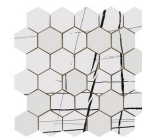

32,5x22,5 /

**SAHARA HEXAGON AMPLE PULIDO  
GRANILLA 32,5x22,5**  
SP2046 | Premium polished |

**SAHARA HEX AMPLE WHITE PULIDO  
32,5x22,5**  
SP2046 | Polished |

30x30 / 12"x12"

**SAHARA MOSAICO NOIR MATE 30x30**  
SP2037 | MATT |

**SAHARA MOSAICO NOIR MATE 30x30**  
SP2037 | MATT |

**SAHARA MOSAICO WHITE MATE  
30x30**  
SP2037 | MATT |

**SAHARA MOSAICO NOIR PULIDO  
GRANILLA 30X30**  
SP2037 | Premium polished |

**SAHARA MOSAICO WHITE PULIDO  
GRANILLA 30X30**  
SP2037 | Premium polished |

**26x27 / 11"x11"**

**SAHARA HEXAGON NOIR PULIDO  
GRANILLA 26X27**  
SP2054 | Premium polished |

**SAHARA HEXAGON NOIR MATE 26X27**  
SP2051 | MATT |

**SAHARA HEXAGON WHITE PULIDO  
26X27**  
SP2051 | Polished |