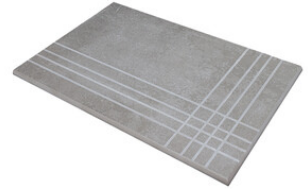

DORADO MATE 30x60 SL RC
G.1078 | MATT | Neutral Body
Rectified.

WHITE BRILLO 30x60 SL RC
G.78 | GLOSSY | Neutral Body
Rectified.

WHITE MATE 30x60 SL RC
G.1078 | MATT | Neutral Body
Rectified.

30x30 / 12"x12"

MOSAICO WHITE MATE 30x30
SP2037 | MATT |

MOSAICO WHITE BRILLO 30x30
SP2037 | GLOSSY |

MOSAICO DORADO MATE 30x30
SP2037 | MATT |

MOSAICO DORADO BRILLO 30x30
SP2037 | GLOSSY |

Technical Step

Porcelain Tiles

RODAPIÉ 7,5X60
| 30X60 / 12"x24"
| 60X60 / 24"x24"

PELDAÑO ROMO 30X60
| 30X60 / 12"x24"

PELDAÑO ROMO 60X60
| 60X60 / 24"x24"

PELDAÑO ANGULO ROMO 30X60
| 30X60 / 12"x24"

PELDAÑO ANGULO ROMO 60X60
| 60X60 / 24"x24"

PELDAÑO GRADONE RECTO 30X60
| 30X60 / 12"x24"