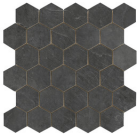

MOSAICO SAND MATE 30x30 N-PLUS
SP2037 | MATT |

26x27 / 11"x11"

HEXAGON SAND MATE 26X27 N-PLUS
SP2051 | MATT |

**HEXAGON PEARL MATE 26x27
N-PLUS**
SP2051 | MATT |

**HEXAGON GREIGE MATE 26x27
N-PLUS**
SP2051 | MATT |

**HEXAGON BLACK MATE 26x27
N-PLUS**
SP2051 | MATT |

Technical Step

Porcelain Tiles

RODAPIÉ 7,5X60
| 60X60 / 24"x24"

RODAPIÉ 10X60
| 60X120 / 24"x48"

PELDAÑO ROMO 60X60
| 60X60 / 24"x24"

PELDAÑO ROMO 60X120
| 60X120 / 24"x48"