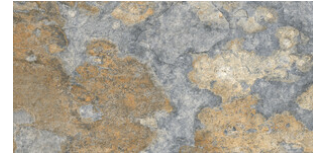

**30x60 SI / 12"x24"**

---

**BEIGE MATE 30X60 SL ANTISLIP**  
G.64 | MATT | Neutral Body

**TERRA MATE 30X60 SL ANTISLIP**  
G.64 | MATT | Neutral Body

**BLUE MATE 30X60 SL ANTISLIP**  
G.64 | MATT | Neutral Body