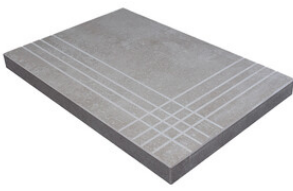

PELDAÑO ANGULO GRADONE RECTO 30X60
| 30X60 / 12"x24"