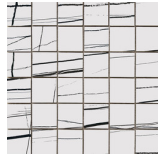

32,5x22,5 /

**HEXAGON AMPLE PULIDO GRANILLA**  
**32,5X22,5**  
SP2046 | Premium polished |

**HEX AMPLE WHITE PULIDO**  
**32,5X22,5**  
SP2046 | Polished |

30x30 / 12"x12"

**MOSAICO NOIR MATE 30x30**  
SP2037 | MATT |

**MOSAICO NOIR MATE 30x30**  
SP2037 | MATT |

**MOSAICO WHITE MATE 30x30**  
SP2041 | MATT |

**MOSAICO NOIR PULIDO GRANILLA  
30X30**  
SP2037 | Premium polished |

**MOSAICO WHITE PULIDO GRANILLA  
30X30**  
SP2037 | Premium polished |