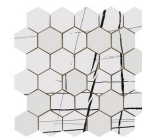

**MOSAICO NOIR MATE 30x30**  
SP2037 | MATT |

**MOSAICO WHITE MATE 30x30**  
SP2041 | MATT |

**MOSAICO NOIR PULIDO GRANILLA  
30X30**  
SP2037 | Premium polished |

**MOSAICO WHITE PULIDO GRANILLA  
30X30**  
SP2037 | Premium polished |

**26x27 / 11"x11"**

**HEXAGON NOIR PULIDO GRANILLA  
26X27**  
SP2054 | Premium polished |

**HEXAGON NOIR MATE 26X27**  
SP2051 | MATT |

**HEXAGON WHITE PULIDO 26X27**  
SP2051 | Polished |

**Technical Step**