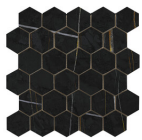

32,5x22,5 /

**HEXAGON AMPLE PULIDO GRANILLA**  
**32,5X22,5**  
SP2046 | Premium polished |

**HEX AMPLE WHITE PULIDO**  
**32,5X22,5**  
SP2046 | Polished |

30x30 / 12"x12"

**MOSAICO NOIR MATE 30x30**  
SP2037 | MATT |

**MOSAICO NOIR MATE 30x30**  
SP2037 | MATT |

**MOSAICO WHITE MATE 30x30**  
SP2041 | MATT |

**MOSAICO NOIR PULIDO GRANILLA  
30X30**  
SP2037 | Premium polished |

**MOSAICO WHITE PULIDO GRANILLA  
30X30**  
SP2037 | Premium polished |

**26x27 / 11"x11"**

**HEXAGON NOIR PULIDO GRANILLA  
26X27**  
SP2054 | Premium polished |

**HEXAGON NOIR MATE 26X27**  
SP2051 | MATT |

**HEXAGON WHITE PULIDO 26X27**  
SP2051 | Polished |

**Technical Step**