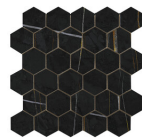

32,5x22,5 /

**HEXAGON AMPLE PULIDO GRANILLA**  
**32,5X22,5**  
SP2046 | Premium polished |

**HEX AMPLE WHITE PULIDO**  
**32,5X22,5**  
SP2046 | Polished |

30x30 / 12"x12"

**MOSAICO NOIR MATE 30x30**  
SP2037 | MATT |

**MOSAICO NOIR MATE 30x30**  
SP2037 | MATT |

**MOSAICO WHITE MATE 30x30**  
SP2041 | MATT |

**MOSAICO NOIR PULIDO GRANILLA  
30X30**  
SP2037 | Premium polished |

**MOSAICO WHITE PULIDO GRANILLA  
30X30**  
SP2037 | Premium polished |

**26x27 / 11"x11"**

**HEXAGON NOIR PULIDO GRANILLA  
26X27**  
SP2054 | Premium polished |

**HEXAGON NOIR MATE 26X27**  
SP2051 | MATT |

**HEXAGON WHITE PULIDO 26X27**  
SP2051 | Polished |

**Technical Step**