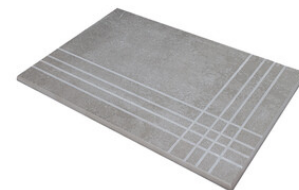

RODAPIÉ 7.5X60 PULIDO
| 30X60 / 12"x24"
| 60X60 / 24"x24"

RODAPIÉ 10X60
| 60X120 / 24"x48"

RODAPIÉ 10X60 PULIDO
| 60X120 / 24"x48"

PELDAÑO ROMO 30X60
| 30X60 / 12"x24"

PELDAÑO ROMO 60X120
| 60X120 / 24"x48"

PELDAÑO ROMO 60X60
| 60X60 / 24"x24"

PELDAÑO ANGULO ROMO 30X60
| 30X60 / 12"x24"

PELDAÑO ANGULO ROMO 60X60
| 60X60 / 24"x24"

PELDAÑO ANGULO ROMO 60X120
| 60X120 / 24"x48"

PELDAÑO GRADONE RECTO 30X60
| 30X60 / 12"x24"