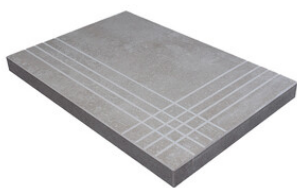

**ROVERE NUEZ MATE 22,5X90**  
G.113 | MATT | Neutral Body

**ROVERE GLACIAR MATE 22,5X90 SL**  
G.113 | MATT | Neutral Body

**ROVERE CRUDO MATE 22,5X90 SL**  
G.113 | MATT | Neutral Body

**ROVERE PEARL MATE 22,5X90  
ANTISLIP**  
G.5113 | MATT | Neutral Body

**ROVERE NATURE MATE 22,5X90  
ANTISLIP**  
G.5113 | MATT | Neutral Body

**ROVERE BLANCO MATE 22,5X90  
ANTISLIP**  
G.5113 | MATT | Neutral Body

---

**Technical Step**

---

Porcelain Tiles

---

**RODAPIÉ 11X90**  
| 22.5X90 / 9"x36"

**PELDAÑO ROMO 22,5X90**  
| 22.5X90 / 9"x36"

**PELDAÑO ANGULO ROMO 22,5X90**  
| 22.5X90 / 9"x36"

**PELDAÑO GRADONE RECTO 22,5X90**  
| 22.5X90 / 9"x36"

**PELDAÑO ANGULO GRADONE RECTO 22,5X90**  
| 22.5X90 / 9"x36"