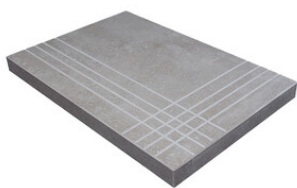

ROVERE NUEZ MATE 22,5X90
G.113 | MATT | Neutral Body

ROVERE GLACIAR MATE 22,5X90 SL
G.113 | MATT | Neutral Body

ROVERE CRUDO MATE 22,5X90 SL
G.113 | MATT | Neutral Body

**ROVERE PEARL MATE 22,5X90
ANTISLIP**
G.5113 | MATT | Neutral Body

**ROVERE NATURE MATE 22,5X90
ANTISLIP**
G.5113 | MATT | Neutral Body

**ROVERE BLANCO MATE 22,5X90
ANTISLIP**
G.5113 | MATT | Neutral Body

Technical Step

Porcelain Tiles

RODAPIÉ 11X90
| 22.5X90 / 9"x36"

PELDAÑO ROMO 22,5X90
| 22.5X90 / 9"x36"

PELDAÑO ANGULO ROMO 22,5X90
| 22.5X90 / 9"x36"

PELDAÑO GRADONE RECTO 22,5X90
| 22.5X90 / 9"x36"

PELDAÑO ANGULO GRADONE RECTO 22,5X90
| 22.5X90 / 9"x36"

Gallery