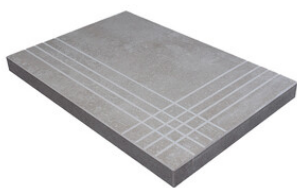

**ROVERE NUEZ MATE 22,5X90**  
G.113 | MATT | Neutral Body

**ROVERE GLACIAR MATE 22,5X90 SL**  
G.113 | MATT | Neutral Body

**ROVERE CRUDO MATE 22,5X90 SL**  
G.113 | MATT | Neutral Body

**ROVERE PEARL MATE 22,5X90  
ANTISLIP**  
G.5113 | MATT | Neutral Body

**ROVERE NATURE MATE 22,5X90  
ANTISLIP**  
G.5113 | MATT | Neutral Body

**ROVERE BLANCO MATE 22,5X90  
ANTISLIP**  
G.5113 | MATT | Neutral Body

**Technical Step**

Porcelain Tiles

**RODAPIÉ 11X90**  
| 22.5X90 / 9"x36"

**PELDAÑO ROMO 22,5X90**  
| 22.5X90 / 9"x36"

**PELDAÑO ANGULO ROMO 22,5X90**  
| 22.5X90 / 9"x36"

**PELDAÑO GRADONE RECTO 22,5X90**  
| 22.5X90 / 9"x36"

**PELDAÑO ANGULO GRADONE RECTO 22,5X90**  
| 22.5X90 / 9"x36"