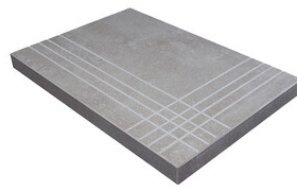

PELDAÑO ANGULO GRADONE RECTO 22,5X90
| 22.5X90 / 9"x36"