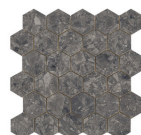

RELOAD GREY MATE 30X60 SL RC
G.79 | MATT | Coloured body Rectified.

RELOAD WHITE MATE 30X60 SL RC
G.79 | MATT | Coloured body Rectified.

30x30 / 12"x12"

RELOAD MOSAICO ANTHRACITE MATE 30x30
SP2037 | MATT |

RELOAD MOSAICO WHITE MATE 30x30
SP2037 | MATT |

RELOAD MOSAICO GREY MATE 30x30
SP2037 | MATT |

RELOAD MOSAICO ANTHRACITE MATE 30x30 ANTISLIP
SP2037 | MATT |

RELOAD MOSAICO WHITE MATE 30x30 ANTISLIP
SP2037 | MATT |

RELOAD MOSAICO GREY MATE 30x30 ANTISLIP
SP2037 | MATT |

26x27 / 11"x11"

RELOAD HEXAGON WHITE MATE 26X27
SP2051 | MATT |

RELOAD HEXAGON ANTHRACITE MATE 26X27
SP2051 | MATT |

RELOAD HEXAGON GREY MATE 26X27
SP2051 | MATT |