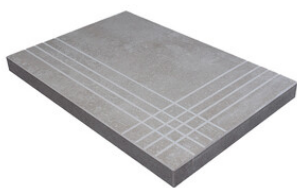

GLACIAR MATE 22,5X90 SL
G.113 | MATT | Neutral Body

CRUDO MATE 22,5X90 SL
G.113 | MATT | Neutral Body

PEARL MATE 22,5X90 ANTISLIP
G.5113 | MATT | Neutral Body

NATURE MATE 22,5X90 ANTISLIP
G.5113 | MATT | Neutral Body

BLANCO MATE 22,5X90 ANTISLIP
G.5113 | MATT | Neutral Body

Technical Step

Porcelain Tiles

RODAPIÉ 11X90
| 22.5X90 / 9"x36"

PELDAÑO ROMO 22,5X90
| 22.5X90 / 9"x36"

PELDAÑO ANGULO ROMO 22,5X90
| 22.5X90 / 9"x36"

PELDAÑO GRADONE RECTO 22,5X90
| 22.5X90 / 9"x36"

PELDAÑO ANGULO GRADONE RECTO 22,5X90
| 22.5X90 / 9"x36"

Gallery