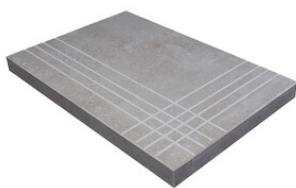

PROGRESS ADUA WHITE MATE 25X75

G.108 | MATT | White body

PROGRESS ACCORD VISON MATE 25X75

G.108 | MATT | White body

Technical Step

Porcelain Tiles

RODAPIÉ 7,5X60
| 60X60 / 24"x24"

PELDAÑO ROMO 60X60
| 60X60 / 24"x24"

PELDAÑO ANGULO ROMO 60X60
| 60X60 / 24"x24"

PELDAÑO GRADONE RECTO 60X60
| 60X60 / 24"x24"

PELDAÑO ANGULO GRADONE RECTO 60X60
| 60X60 / 24"x24"

Gallery