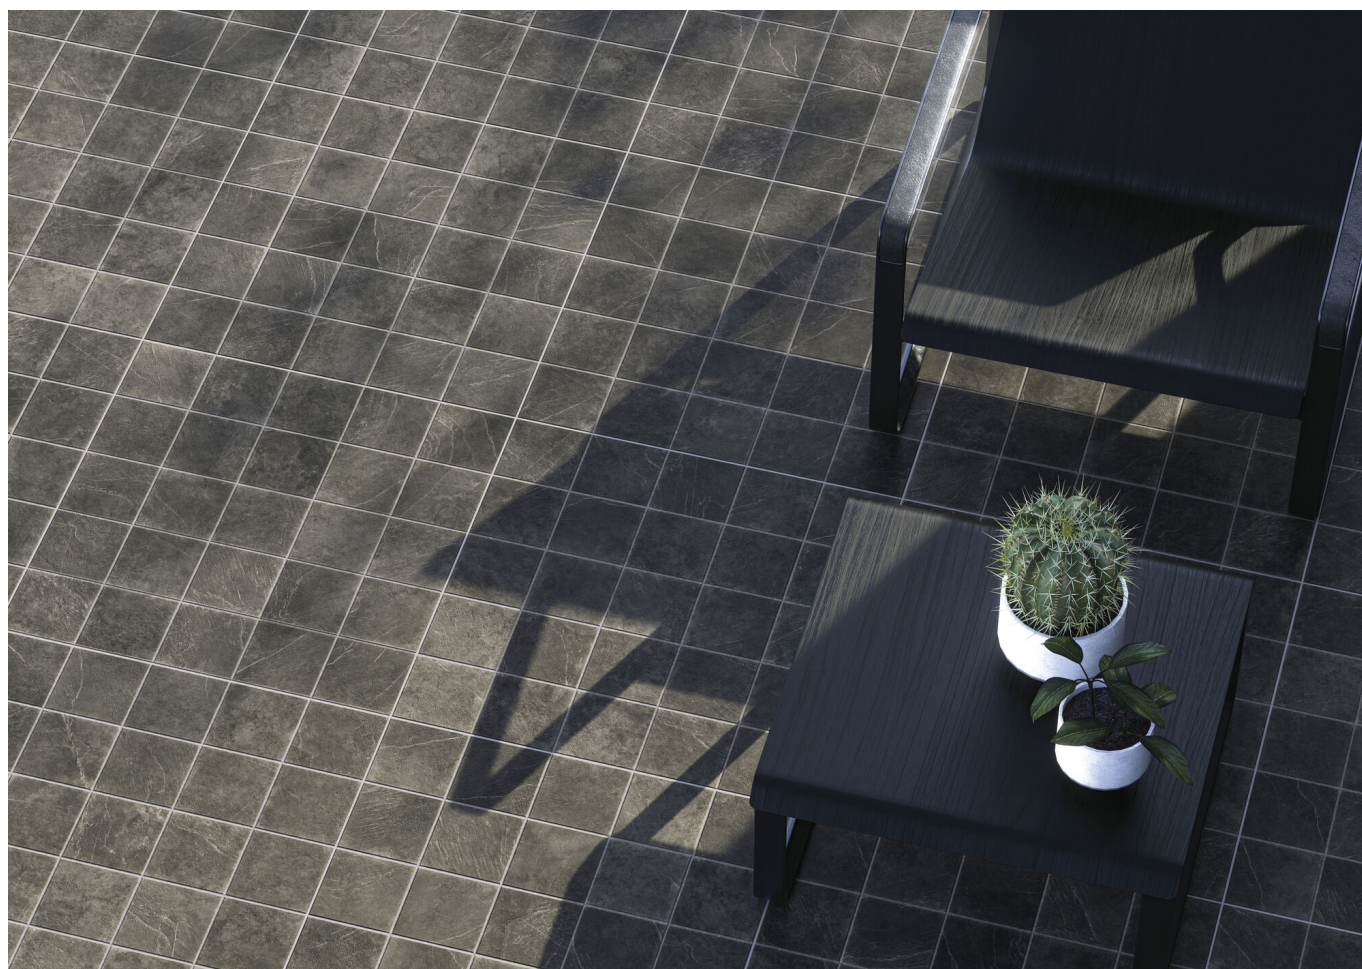

cifre
cerámica

Series **Pisano**

60x60 SL / 24"x24"

60x60 SI / 24"x24"

**PISANO SLATE MATE 60X60 SL
ANTISLIP**
G.63 | MATT | Neutral Body

**PISANO STONE MATE 60X60 SL
ANTISLIP**
G.63 | MATT | Neutral Body

Gallery