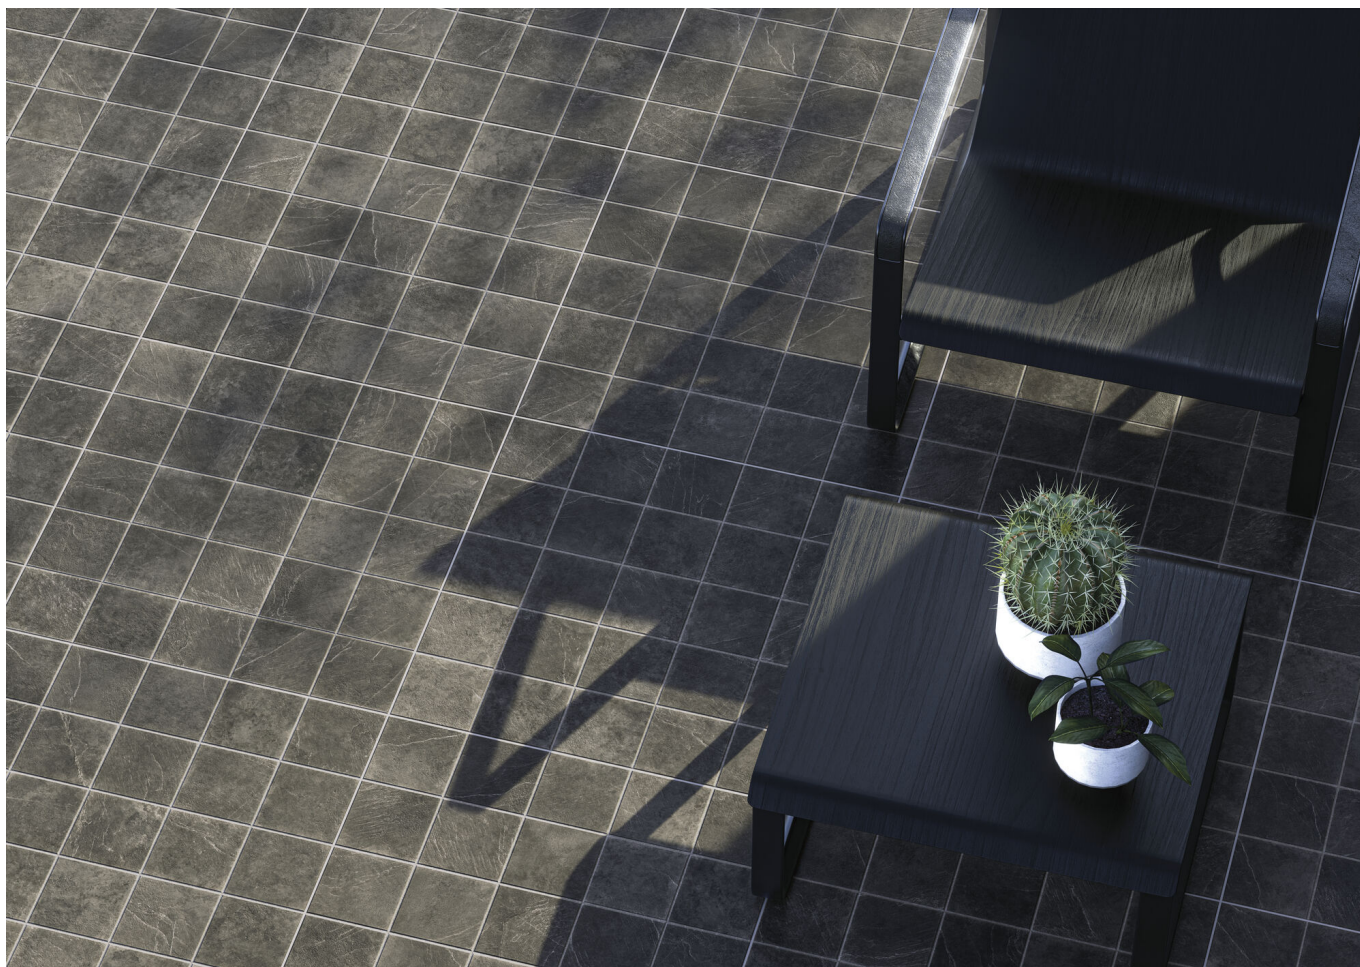

**cifre**  
cerámica

# Series **Pisano**

60x60 SL / 24"x24"

**60x60 SI / 24"x24"**

**PISANO SLATE MATE 60X60 SL  
ANTISLIP**  
G.63 | MATT | Neutral Body

**PISANO STONE MATE 60X60 SL  
ANTISLIP**  
G.63 | MATT | Neutral Body

Gallery