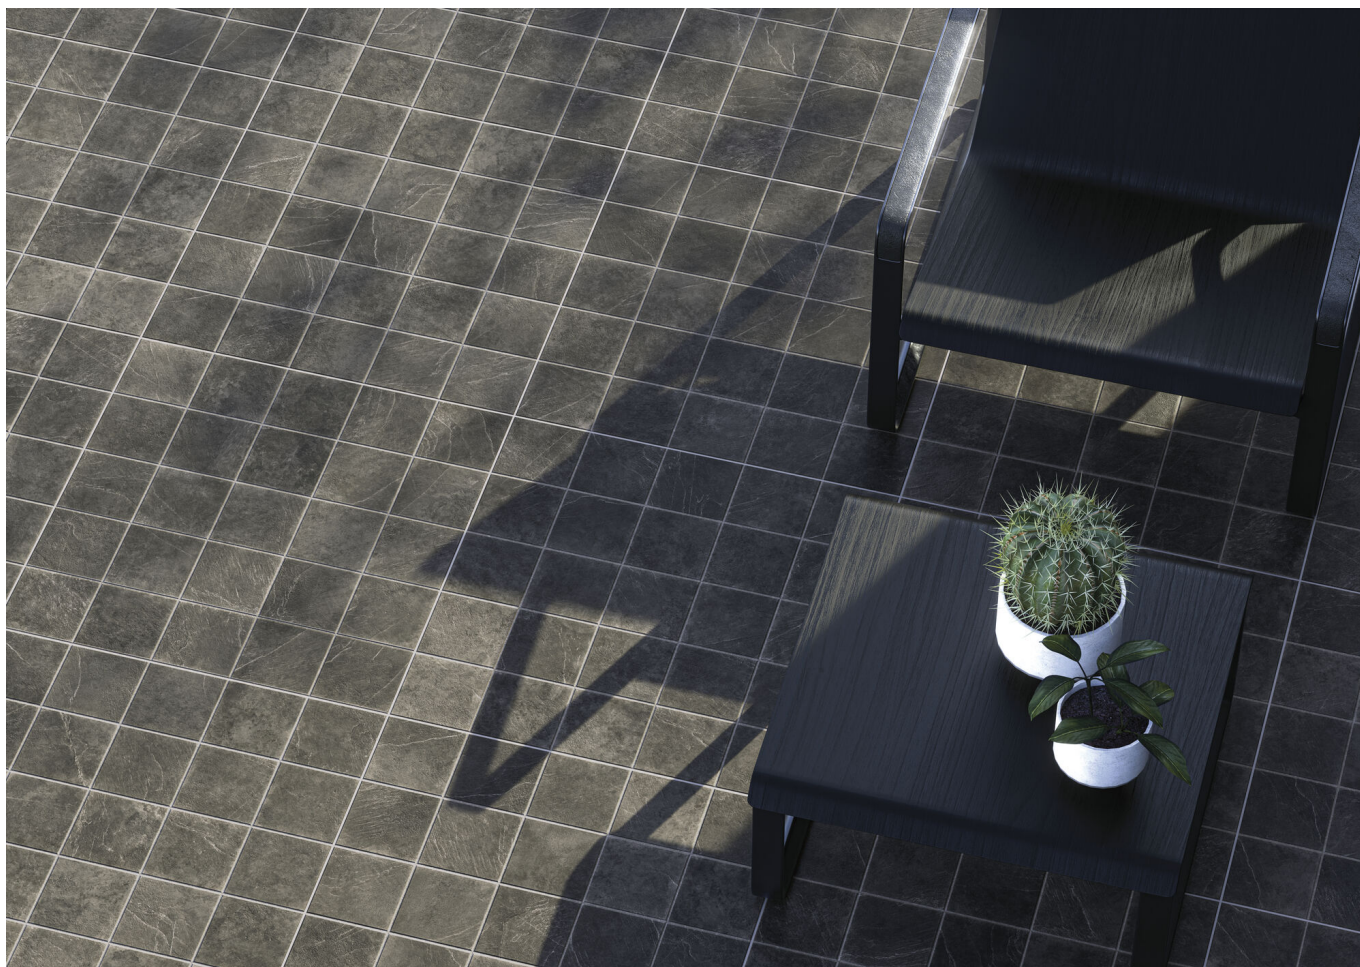

cifre  
cerámica

# Series **Pisano**

60x60 SL / 24"x24"

**60x60 SI / 24"x24"**

**PISANO SLATE MATE 60X60 SL  
ANTISLIP**  
G.63 | MATT | Neutral Body

**PISANO STONE MATE 60X60 SL  
ANTISLIP**  
G.63 | MATT | Neutral Body

Gallery