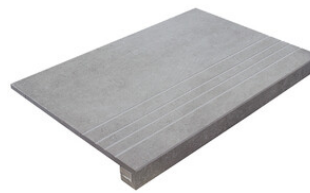

**RC**

G.100 | MATT | Neutral Body  
Rectified.

**PALERMO OAK MATE 20x120 SL RC**

**ANTISLIP**

G.5100 | MATT | Neutral Body  
Rectified.

**PALERMO MAPLE MATE 20x120 SL**

**RC ANTISLIP**

G.5100 | MATT | Neutral Body  
Rectified.

**PALERMO WALNUT MATE 20x120 SL**

**RC ANTISLIP**

G.5100 | MATT | Neutral Body  
Rectified.

**Technical Step**

Porcelain Tiles

**RODAPIÉ 10,8X120**  
| 23X120 / 9"x48"

**RODAPIÉ 8X75**  
| 25X150 / 10"x59"

**PELDAÑO ROMO 23X120**  
| 23X120 / 9"x48"

**PELDAÑO ROMO 25X150**  
| 25X150 / 10"x59"

**PELDAÑO ANGULO ROMO 23X120**  
| 23X120 / 9"x48"

**PELDAÑO ANGULO ROMO 25X150**  
| 25X150 / 10"x59"

**PELDAÑO GRADONE RECTO 23X120**  
| 23X120 / 9"x48"

**PELDAÑO GRADONE RECTO 25X150**  
| 25X150 / 10"x59"