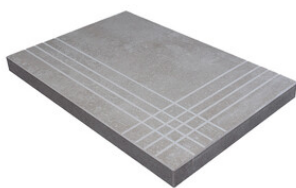

ACCORD VISON MATE 25X75
G.108 | MATT | White body

ACCORD PEARL MATE 25X75
G.108 | MATT | White body

ACCORD IVORY MATE 25X75
G.108 | MATT | White body

Technical Step

Porcelain Tiles

RODAPIÉ 7,5X60
| 60X60 / 24"x24"

PELDAÑO ROMO 60X60
| 60X60 / 24"x24"

PELDAÑO ANGULO ROMO 60X60
| 60X60 / 24"x24"

PELDAÑO GRADONE RECTO 60X60
| 60X60 / 24"x24"

PELDAÑO ANGULO GRADONE RECTO 60X60
| 60X60 / 24"x24"

Gallery