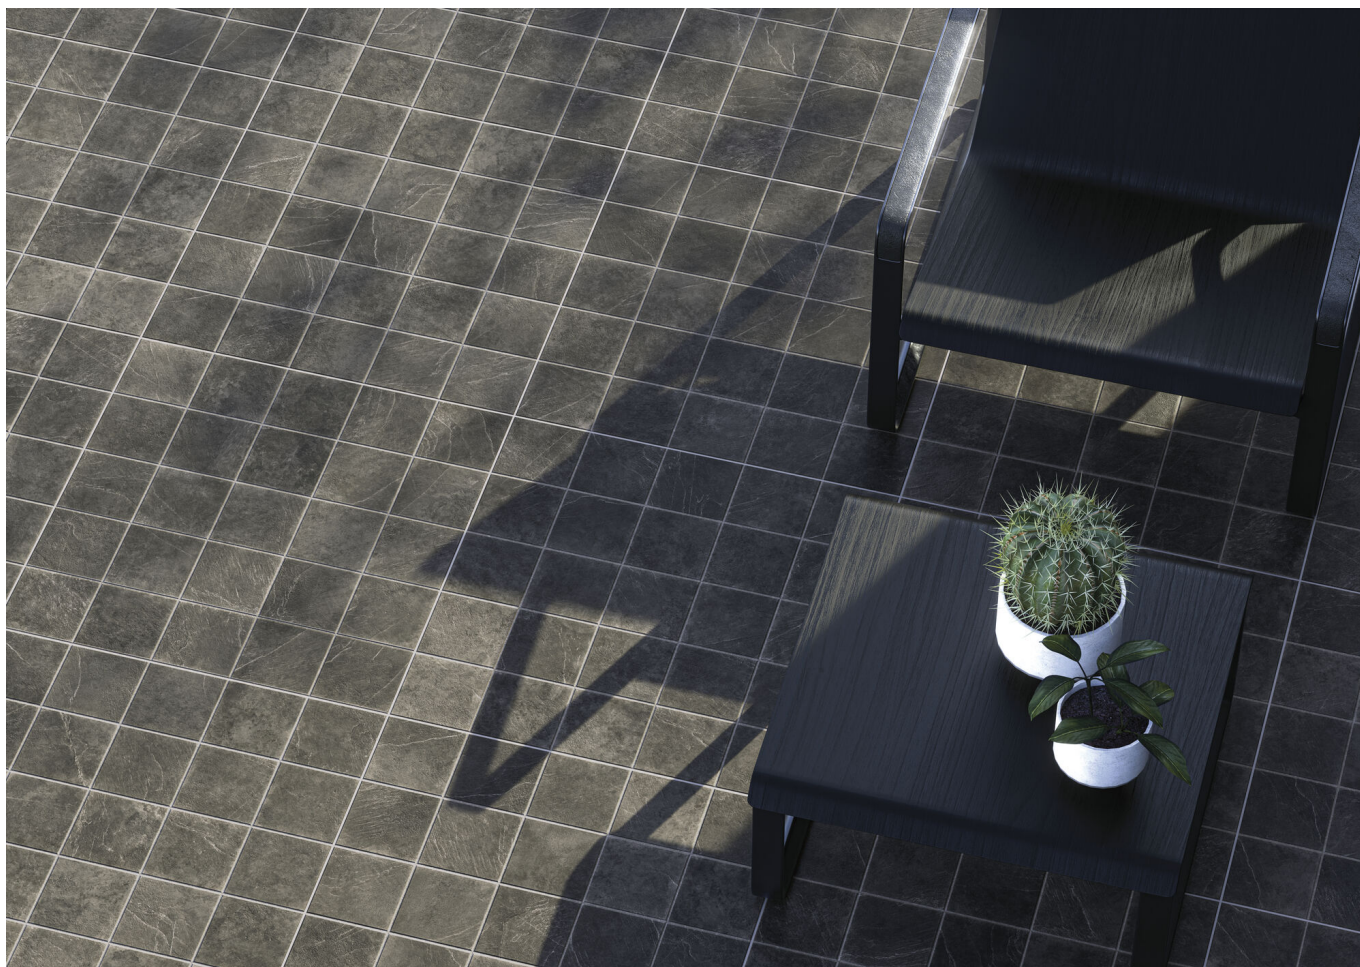

**cifre**  
cerámica

# Series **Pisano**

60x60 SL / 24"x24"

**60x60 SI / 24"x24"**

**SLATE MATE 60X60 SL ANTISLIP**  
G.63 | MATT | Neutral Body

**STONE MATE 60X60 SL ANTISLIP**  
G.63 | MATT | Neutral Body

Gallery