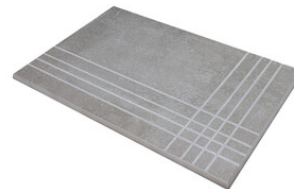

MOSAICO WHITE BRILLO 30x30
SP2037 | GLOSSY |

Technical Step

Porcelain Tiles

RODAPIÉ 10X60
| 60X120 / 24"x48"

RODAPIÉ 10X60 PULIDO
| 60X120 / 24"x48"

PELDAÑO ROMO 60X120
| 60X120 / 24"x48"

PELDAÑO ANGULO ROMO 60X120
| 60X120 / 24"x48"