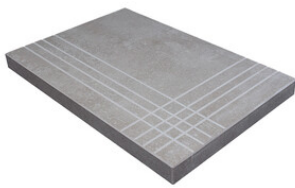

**MAPLE MATE 20x120 SL RC  
ANTISLIP**  
G.5100 | MATT | Neutral Body  
Rectified.

**WALNUT MATE 20x120 SL RC**  
**ANTISLIP**  
G.5100 | MATT | Neutral Body  
Rectified.

**Technical Step**

Porcelain Tiles

**RODAPIÉ 10,8X120**  
| 23X120 / 9"x48"

**RODAPIÉ 8X75**  
| 25X150 / 10"x59"

**PELDAÑO ROMO 23X120**  
| 23X120 / 9"x48"

**PELDAÑO ROMO 25X150**  
| 25X150 / 10"x59"

**PELDAÑO ANGULO ROMO 23X120**  
| 23X120 / 9"x48"

**PELDAÑO ANGULO ROMO 25X150**  
| 25X150 / 10"x59"

**PELDAÑO GRADONE RECTO 23X120**  
| 23X120 / 9"x48"

**PELDAÑO GRADONE RECTO 25X150**  
| 25X150 / 10"x59"

**PELDAÑO ANGULO GRADONE RECTO 23X120**  
| 23X120 / 9"x48"