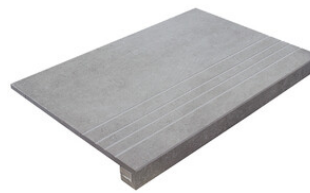

**MAPLE MATE 20x120 SL RC
ANTISLIP**
G.5100 | MATT | Neutral Body
Rectified.

WALNUT MATE 20x120 SL RC
ANTISLIP
G.5100 | MATT | Neutral Body
Rectified.

Technical Step

Porcelain Tiles

RODAPIÉ 10,8X120
| 23X120 / 9"x48"

RODAPIÉ 8X75
| 25X150 / 10"x59"

PELDAÑO ROMO 23X120
| 23X120 / 9"x48"

PELDAÑO ROMO 25X150
| 25X150 / 10"x59"

PELDAÑO ANGULO ROMO 23X120
| 23X120 / 9"x48"

PELDAÑO ANGULO ROMO 25X150
| 25X150 / 10"x59"

PELDAÑO GRADONE RECTO 23X120
| 23X120 / 9"x48"