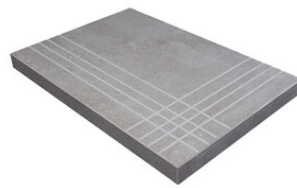

PELDAÑO ANGULO GRADONE RECTO 23X120
| 23X120 / 9"x48"

PELDAÑO ANGULO GRADONE RECTO 25X150
| 25X150 / 10"x59"