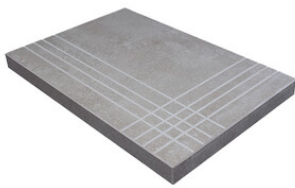

PELDAÑO ANGULO ROMO 23X120
| 23X120 / 9"x48"

PELDAÑO ANGULO ROMO 25X150
| 25X150 / 10"x59"

PELDAÑO GRADONE RECTO 23X120
| 23X120 / 9"x48"

PELDAÑO GRADONE RECTO 25X150
| 25X150 / 10"x59"

PELDAÑO ANGULO GRADONE RECTO 23X120
| 23X120 / 9"x48"