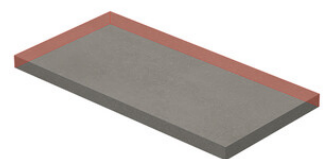

**PELDAÑO GRADONE RECTO 25X150**  
| 25X150 / 10"x59"

**PELDAÑO ANGULO GRADONE RECTO 20X120**  
| 20X120 / 8"x48"

**PELDAÑO ANGULO GRADONE RECTO 23X120**  
| 23X120 / 9"x48"

**PELDAÑO ANGULO GRADONE RECTO 25X150**  
| 25X150 / 10"x59"

# OYSTER

SIMPLE STEP MAT

| 30X120 / 12"x48"

Gallery