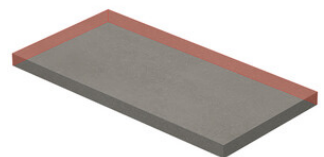

PELDAÑO GRADONE RECTO 23X120
| 23X120 / 9"x48"

PELDAÑO GRADONE RECTO 25X150
| 25X150 / 10"x59"

PELDAÑO ANGULO GRADONE RECTO 20X120
| 20X120 / 8"x48"

PELDAÑO ANGULO GRADONE RECTO 23X120
| 23X120 / 9"x48"

PELDAÑO ANGULO GRADONE RECTO 25X150
| 25X150 / 10"x59"

Step

OYSTER

SIMPLE STEP MAT

| 30X120 / 12"x48"

Gallery