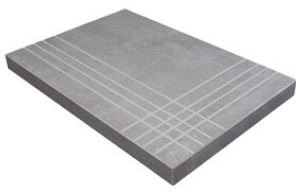

Series **Oyster**

Technical Step

Porcelain Tiles

RODAPIÉ 10X60
| 20X120 / 8"x48"

RODAPIÉ 10,8X120
| 23X120 / 9"x48"

RODAPIÉ 8X75
| 25X150 / 10"x59"

PELDAÑO ROMO 20X120
| 20X120 / 8"x48"

PELDAÑO ROMO 23X120
| 23X120 / 9"x48"

PELDAÑO ROMO 25X150
| 25X150 / 10"x59"

PELDAÑO ANGULO ROMO 20X120
| 20X120 / 8"x48"

PELDAÑO ANGULO ROMO 23X120
| 23X120 / 9"x48"

PELDAÑO ANGULO ROMO 25X150
| 25X150 / 10"x59"

PELDAÑO GRADONE RECTO 20X120
| 20X120 / 8"x48"

PELDAÑO GRADONE RECTO 23X120
| 23X120 / 9"x48"

PELDAÑO GRADONE RECTO 25X150
| 25X150 / 10"x59"

PELDAÑO ANGULO GRADONE RECTO 20X120
| 20X120 / 8"x48"

PELDAÑO ANGULO GRADONE RECTO 23X120
| 23X120 / 9"x48"

PELDAÑO ANGULO GRADONE RECTO 25X150
| 25X150 / 10"x59"