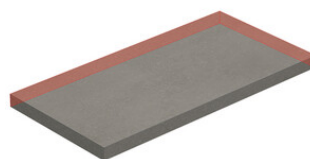

PELDAÑO GRADONE RECTO 23X120
| 23X120 / 9"x48"

PELDAÑO GRADONE RECTO 25X150
| 25X150 / 10"x59"

PELDAÑO ANGULO GRADONE RECTO 20X120
| 20X120 / 8"x48"

PELDAÑO ANGULO GRADONE RECTO 23X120
| 23X120 / 9"x48"

PELDAÑO ANGULO GRADONE RECTO 25X150
| 25X150 / 10"x59"

Step

OYSTER

SIMPLE STEP MAT

| 30X120 / 12"x48"

Gallery