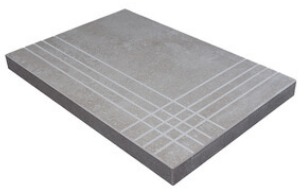

Series **Oyster**

Technical Step

Porcelain Tiles

RODAPIÉ 10X60
| 20X120 / 8"x48"

RODAPIÉ 10,8X120
| 23X120 / 9"x48"

RODAPIÉ 8X75
| 25X150 / 10"x59"

PELDAÑO ROMO 20X120
| 20X120 / 8"x48"

PELDAÑO ROMO 23X120
| 23X120 / 9"x48"

PELDAÑO ROMO 25X150
| 25X150 / 10"x59"

PELDAÑO ANGULO ROMO 20X120
| 20X120 / 8"x48"

PELDAÑO ANGULO ROMO 23X120
| 23X120 / 9"x48"

PELDAÑO ANGULO ROMO 25X150
| 25X150 / 10"x59"

PELDAÑO GRADONE RECTO 20X120
| 20X120 / 8"x48"

PELDAÑO GRADONE RECTO 23X120
| 23X120 / 9"x48"

PELDAÑO GRADONE RECTO 25X150
| 25X150 / 10"x59"

PELDAÑO ANGULO GRADONE RECTO 20X120
| 20X120 / 8"x48"

PELDAÑO ANGULO GRADONE RECTO 23X120
| 23X120 / 9"x48"

PELDAÑO ANGULO GRADONE RECTO 25X150
| 25X150 / 10"x59"