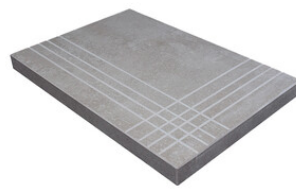

PELDAÑO ROMO 25X150
| 25X150 / 10"x59"

PELDAÑO ANGULO ROMO 20X120
| 20X120 / 8"x48"

PELDAÑO ANGULO ROMO 23X120
| 23X120 / 9"x48"

PELDAÑO ANGULO ROMO 25X150
| 25X150 / 10"x59"

PELDAÑO GRADONE RECTO 20X120
| 20X120 / 8"x48"

PELDAÑO GRADONE RECTO 23X120
| 23X120 / 9"x48"

PELDAÑO GRADONE RECTO 25X150
| 25X150 / 10"x59"

PELDAÑO ANGULO GRADONE RECTO 20X120
| 20X120 / 8"x48"

PELDAÑO ANGULO GRADONE RECTO 23X120
| 23X120 / 9"x48"

PELDAÑO ANGULO GRADONE RECTO 25X150
| 25X150 / 10"x59"

Step

OYSTER

SIMPLE STEP MAT
| 30X120 / 12"x48"

Gallery