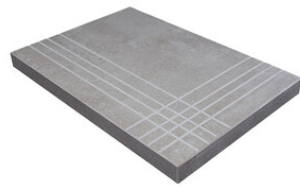

Series **Oyster**

Technical Step

Porcelain Tiles

RODAPIÉ 10X60
| 20X120 / 8"x48"

RODAPIÉ 10,8X120
| 23X120 / 9"x48"

RODAPIÉ 8X75
| 25X150 / 10"x59"

PELDAÑO ROMO 20X120
| 20X120 / 8"x48"

PELDAÑO ROMO 23X120
| 23X120 / 9"x48"

PELDAÑO ROMO 25X150
| 25X150 / 10"x59"

PELDAÑO ANGULO ROMO 20X120
| 20X120 / 8"x48"

PELDAÑO ANGULO ROMO 23X120
| 23X120 / 9"x48"

PELDAÑO ANGULO ROMO 25X150
| 25X150 / 10"x59"

PELDAÑO GRADONE RECTO 20X120
| 20X120 / 8"x48"

PELDAÑO GRADONE RECTO 23X120
| 23X120 / 9"x48"

PELDAÑO GRADONE RECTO 25X150
| 25X150 / 10"x59"

PELDAÑO ANGULO GRADONE RECTO 20X120
| 20X120 / 8"x48"

PELDAÑO ANGULO GRADONE RECTO 23X120
| 23X120 / 9"x48"

PELDAÑO ANGULO GRADONE RECTO 25X150
| 25X150 / 10"x59"