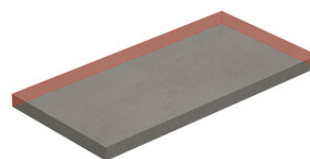

PELDAÑO ROMO 25X150
| 25X150 / 10"x59"

PELDAÑO ANGULO ROMO 20X120
| 20X120 / 8"x48"

PELDAÑO ANGULO ROMO 23X120
| 23X120 / 9"x48"

PELDAÑO ANGULO ROMO 25X150
| 25X150 / 10"x59"

PELDAÑO GRADONE RECTO 20X120
| 20X120 / 8"x48"

PELDAÑO GRADONE RECTO 23X120
| 23X120 / 9"x48"

PELDAÑO GRADONE RECTO 25X150
| 25X150 / 10"x59"

PELDAÑO ANGULO GRADONE RECTO 20X120
| 20X120 / 8"x48"

PELDAÑO ANGULO GRADONE RECTO 23X120
| 23X120 / 9"x48"

PELDAÑO ANGULO GRADONE RECTO 25X150
| 25X150 / 10"x59"

Step

OYSTER

SIMPLE STEP MAT
| 30X120 / 12"x48"

Gallery