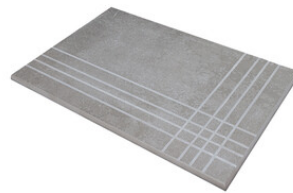

Series **Oyster**

Technical Step

Porcelain Tiles

RODAPIÉ 10X60
| 20X120 / 8"x48"

RODAPIÉ 10,8X120
| 23X120 / 9"x48"

RODAPIÉ 8X75
| 25X150 / 10"x59"

PELDAÑO ROMO 20X120
| 20X120 / 8"x48"

PELDAÑO ROMO 23X120
| 23X120 / 9"x48"

PELDAÑO ROMO 25X150
| 25X150 / 10"x59"

PELDAÑO ANGULO ROMO 20X120
| 20X120 / 8"x48"

PELDAÑO ANGULO ROMO 23X120
| 23X120 / 9"x48"

PELDAÑO ANGULO ROMO 25X150
| 25X150 / 10"x59"

PELDAÑO GRADONE RECTO 20X120
| 20X120 / 8"x48"

PELDAÑO GRADONE RECTO 23X120
| 23X120 / 9"x48"

PELDAÑO GRADONE RECTO 25X150
| 25X150 / 10"x59"

PELDAÑO ANGULO GRADONE RECTO 20X120
| 20X120 / 8"x48"

PELDAÑO ANGULO GRADONE RECTO 23X120
| 23X120 / 9"x48"

PELDAÑO ANGULO GRADONE RECTO 25X150
| 25X150 / 10"x59"