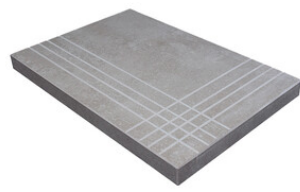

Series **Oyster**

Technical Step

Porcelain Tiles

RODAPIÉ 10X60
| 20X120 / 8"x48"

RODAPIÉ 10,8X120
| 23X120 / 9"x48"

RODAPIÉ 8X75
| 25X150 / 10"x59"

PELDAÑO ROMO 20X120
| 20X120 / 8"x48"

PELDAÑO ROMO 23X120
| 23X120 / 9"x48"

PELDAÑO ROMO 25X150
| 25X150 / 10"x59"

PELDAÑO ANGULO ROMO 20X120
| 20X120 / 8"x48"

PELDAÑO ANGULO ROMO 23X120
| 23X120 / 9"x48"

PELDAÑO ANGULO ROMO 25X150
| 25X150 / 10"x59"

PELDAÑO GRADONE RECTO 20X120
| 20X120 / 8"x48"

PELDAÑO GRADONE RECTO 23X120
| 23X120 / 9"x48"

PELDAÑO GRADONE RECTO 25X150
| 25X150 / 10"x59"

PELDAÑO ANGULO GRADONE RECTO 20X120
| 20X120 / 8"x48"

PELDAÑO ANGULO GRADONE RECTO 23X120
| 23X120 / 9"x48"

PELDAÑO ANGULO GRADONE RECTO 25X150
| 25X150 / 10"x59"