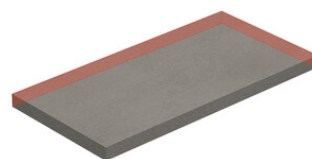

**PELDAÑO GRADONE RECTO 25X150**  
| 25X150 / 10"x59"

**PELDAÑO ANGULO GRADONE RECTO 20X120**  
| 20X120 / 8"x48"

**PELDAÑO ANGULO GRADONE RECTO 23X120**  
| 23X120 / 9"x48"

**PELDAÑO ANGULO GRADONE RECTO 25X150**  
| 25X150 / 10"x59"

# OYSTER

SIMPLE STEP MAT

| 30X120 / 12"x48"

Gallery