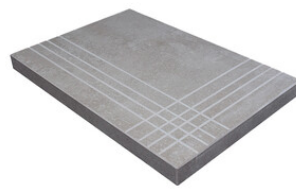

PELDAÑO ROMO 25X150
| 25X150 / 10"x59"

PELDAÑO ANGULO ROMO 20X120
| 20X120 / 8"x48"

PELDAÑO ANGULO ROMO 23X120
| 23X120 / 9"x48"

PELDAÑO ANGULO ROMO 25X150
| 25X150 / 10"x59"

PELDAÑO GRADONE RECTO 20X120
| 20X120 / 8"x48"

PELDAÑO GRADONE RECTO 23X120
| 23X120 / 9"x48"

PELDAÑO GRADONE RECTO 25X150
| 25X150 / 10"x59"

PELDAÑO ANGULO GRADONE RECTO 20X120
| 20X120 / 8"x48"

PELDAÑO ANGULO GRADONE RECTO 23X120
| 23X120 / 9"x48"

PELDAÑO ANGULO GRADONE RECTO 25X150
| 25X150 / 10"x59"

Step

OYSTER

SIMPLE STEP MAT

| 30X120 / 12"x48"

Gallery