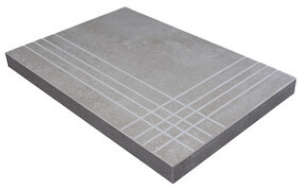

Series **Oyster**

Technical Step

Porcelain Tiles

RODAPIÉ 10X60
| 20X120 / 8"x48"

RODAPIÉ 10,8X120
| 23X120 / 9"x48"

RODAPIÉ 8X75
| 25X150 / 10"x59"

PELDAÑO ROMO 20X120
| 20X120 / 8"x48"

PELDAÑO ROMO 23X120
| 23X120 / 9"x48"

PELDAÑO ROMO 25X150
| 25X150 / 10"x59"

PELDAÑO ANGULO ROMO 20X120
| 20X120 / 8"x48"

PELDAÑO ANGULO ROMO 23X120
| 23X120 / 9"x48"

PELDAÑO ANGULO ROMO 25X150
| 25X150 / 10"x59"

PELDAÑO GRADONE RECTO 20X120
| 20X120 / 8"x48"

PELDAÑO GRADONE RECTO 23X120
| 23X120 / 9"x48"

PELDAÑO GRADONE RECTO 25X150
| 25X150 / 10"x59"

PELDAÑO ANGULO GRADONE RECTO 20X120
| 20X120 / 8"x48"

PELDAÑO ANGULO GRADONE RECTO 23X120
| 23X120 / 9"x48"

PELDAÑO ANGULO GRADONE RECTO 25X150
| 25X150 / 10"x59"