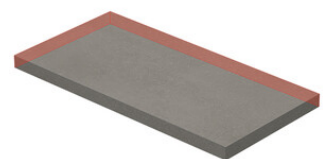

PELDAÑO ROMO 25X150
| 25X150 / 10"x59"

PELDAÑO ANGULO ROMO 20X120
| 20X120 / 8"x48"

PELDAÑO ANGULO ROMO 23X120
| 23X120 / 9"x48"

PELDAÑO ANGULO ROMO 25X150
| 25X150 / 10"x59"

PELDAÑO GRADONE RECTO 20X120
| 20X120 / 8"x48"

PELDAÑO GRADONE RECTO 23X120
| 23X120 / 9"x48"

PELDAÑO GRADONE RECTO 25X150
| 25X150 / 10"x59"

PELDAÑO ANGULO GRADONE RECTO 20X120
| 20X120 / 8"x48"

PELDAÑO ANGULO GRADONE RECTO 23X120
| 23X120 / 9"x48"

PELDAÑO ANGULO GRADONE RECTO 25X150
| 25X150 / 10"x59"

Step

OYSTER

SIMPLE STEP MAT
| 30X120 / 12"x48"

Gallery