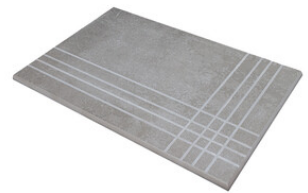

**RODAPIÉ 8X75**  
| 25X150 / 10"x59"

**PELDAÑO ROMO 20X120**  
| 20X120 / 8"x48"

**PELDAÑO ROMO 23X120**  
| 23X120 / 9"x48"

**PELDAÑO ROMO 25X150**  
| 25X150 / 10"x59"

**PELDAÑO ANGULO ROMO 20X120**  
| 20X120 / 8"x48"

**PELDAÑO ANGULO ROMO 23X120**  
| 23X120 / 9"x48"

**PELDAÑO ANGULO ROMO 25X150**  
| 25X150 / 10"x59"

**PELDAÑO GRADONE RECTO 20X120**  
| 20X120 / 8"x48"

**PELDAÑO GRADONE RECTO 23X120**  
| 23X120 / 9"x48"