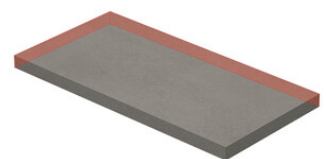

**PELDAÑO GRADONE RECTO 20X120**  
| 20X120 / 8"x48"

**PELDAÑO GRADONE RECTO 23X120**  
| 23X120 / 9"x48"

**PELDAÑO GRADONE RECTO 25X150**  
| 25X150 / 10"x59"

**PELDAÑO ANGULO GRADONE RECTO 20X120**  
| 20X120 / 8"x48"

**PELDAÑO ANGULO GRADONE RECTO 23X120**  
| 23X120 / 9"x48"

**PELDAÑO ANGULO GRADONE RECTO 25X150**  
| 25X150 / 10"x59"

Step

# OYSTER

**SIMPLE STEP MAT**  
| 30X120 / 12"x48"

---

Gallery