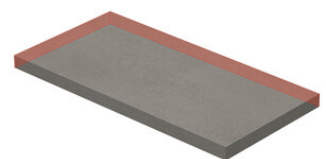

**PELDAÑO GRADONE RECTO 20X120**  
| 20X120 / 8"x48"

**PELDAÑO GRADONE RECTO 23X120**  
| 23X120 / 9"x48"

**PELDAÑO GRADONE RECTO 25X150**  
| 25X150 / 10"x59"

**PELDAÑO ANGULO GRADONE RECTO 20X120**  
| 20X120 / 8"x48"

**PELDAÑO ANGULO GRADONE RECTO 23X120**  
| 23X120 / 9"x48"

**PELDAÑO ANGULO GRADONE RECTO 25X150**  
| 25X150 / 10"x59"

Step

# OYSTER

SIMPLE STEP MAT

| 30X120 / 12"x48"

Gallery