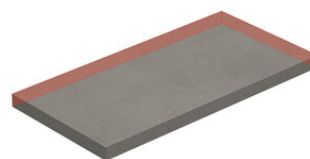

**PELDAÑO GRADONE RECTO 20X120**  
| 20X120 / 8"x48"

**PELDAÑO GRADONE RECTO 23X120**  
| 23X120 / 9"x48"

**PELDAÑO GRADONE RECTO 25X150**  
| 25X150 / 10"x59"

**PELDAÑO ANGULO GRADONE RECTO 20X120**  
| 20X120 / 8"x48"

**PELDAÑO ANGULO GRADONE RECTO 23X120**  
| 23X120 / 9"x48"

**PELDAÑO ANGULO GRADONE RECTO 25X150**  
| 25X150 / 10"x59"

Step

# OYSTER

**SIMPLE STEP MAT**  
| 30X120 / 12"x48"

---

Gallery