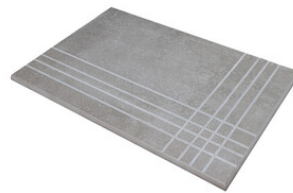

# Series **Oyster**

Technical Step

Porcelain Tiles

**RODAPIÉ 10X60**  
| 20X120 / 8"x48"

**RODAPIÉ 10,8X120**  
| 23X120 / 9"x48"

**RODAPIÉ 8X75**  
| 25X150 / 10"x59"

**PELDAÑO ROMO 20X120**  
| 20X120 / 8"x48"

**PELDAÑO ROMO 23X120**  
| 23X120 / 9"x48"

**PELDAÑO ROMO 25X150**  
| 25X150 / 10"x59"

**PELDAÑO ANGULO ROMO 20X120**  
| 20X120 / 8"x48"

**PELDAÑO ANGULO ROMO 23X120**  
| 23X120 / 9"x48"

**PELDAÑO ANGULO ROMO 25X150**  
| 25X150 / 10"x59"

**PELDAÑO GRADONE RECTO 20X120**  
| 20X120 / 8"x48"

**PELDAÑO GRADONE RECTO 23X120**  
| 23X120 / 9"x48"

**PELDAÑO GRADONE RECTO 25X150**  
| 25X150 / 10"x59"

**PELDAÑO ANGULO GRADONE RECTO 20X120**  
| 20X120 / 8"x48"