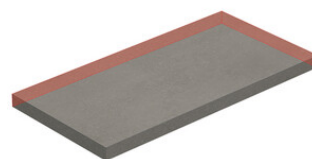

PELDAÑO ANGULO GRADONE RECTO 23X120
| 23X120 / 9"x48"

PELDAÑO ANGULO GRADONE RECTO 25X150
| 25X150 / 10"x59"

Step

OYSTER

SIMPLE STEP MAT

| 30X120 / 12"x48"

Gallery