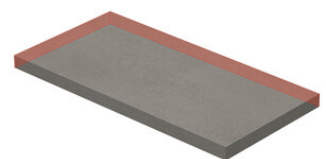

PELDAÑO ANGULO ROMO 25X150
| 25X150 / 10"x59"

PELDAÑO GRADONE RECTO 20X120
| 20X120 / 8"x48"

PELDAÑO GRADONE RECTO 23X120
| 23X120 / 9"x48"

PELDAÑO GRADONE RECTO 25X150
| 25X150 / 10"x59"

PELDAÑO ANGULO GRADONE RECTO 20X120
| 20X120 / 8"x48"

PELDAÑO ANGULO GRADONE RECTO 23X120
| 23X120 / 9"x48"

PELDAÑO ANGULO GRADONE RECTO 25X150
| 25X150 / 10"x59"

Step

OYSTER

SIMPLE STEP MAT

| 30X120 / 12"x48"

Gallery