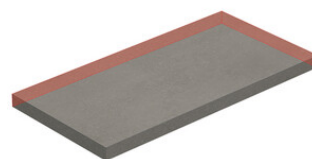

**PELDAÑO GRADONE RECTO 20X120**  
| 20X120 / 8"x48"

**PELDAÑO GRADONE RECTO 23X120**  
| 23X120 / 9"x48"

**PELDAÑO GRADONE RECTO 25X150**  
| 25X150 / 10"x59"

**PELDAÑO ANGULO GRADONE RECTO 20X120**  
| 20X120 / 8"x48"

**PELDAÑO ANGULO GRADONE RECTO 23X120**  
| 23X120 / 9"x48"

**PELDAÑO ANGULO GRADONE RECTO 25X150**  
| 25X150 / 10"x59"

Step

# OYSTER

SIMPLE STEP MAT

| 30X120 / 12"x48"

Gallery