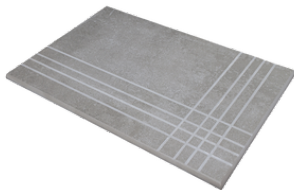

PELDAÑO ANGULO ROMO 23X120
| 23X120 / 9"x48"