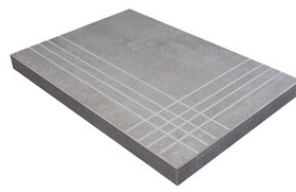

Technical Step

Porcelain Tiles

Extruido