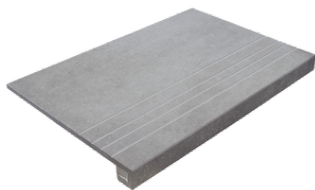

PELDAÑO GRADONE RECTO 23X120
| 23X120 / 9"x48"