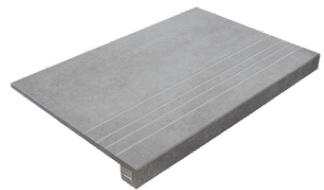

Technical Step

Porcelain Tiles

RODAPIÉ 10X60
| 20X120 / 8"x48"

RODAPIÉ 11X90
| 22.5X90 / 9"x36"

RODAPIÉ 10,8X120
| 23X120 / 9"x48"

RODAPIÉ 8X60
| 23X120 / 9"x48"

PELDAÑO ROMO 20X120
| 20X120 / 8"x48"

PELDAÑO ROMO 22,5X90
| 22.5X90 / 9"x36"

PELDAÑO ROMO 23X120
| 23X120 / 9"x48"

PELDAÑO ANGULO ROMO 20X120
| 20X120 / 8"x48"

PELDAÑO ANGULO ROMO 22,5X90
| 22.5X90 / 9"x36"

PELDAÑO ANGULO ROMO 23X120
| 23X120 / 9"x48"

PELDAÑO GRADONE RECTO 20X120
| 20X120 / 8"x48"