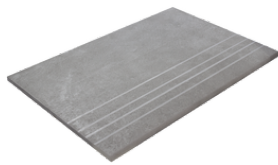

Technical Step

Porcelain Tiles

RODAPIÉ 10X60
| 20X120 / 8"x48"

RODAPIÉ 11X90
| 22.5X90 / 9"x36"

RODAPIÉ 10,8X120
| 23X120 / 9"x48"

RODAPIÉ 8X60
| 23X120 / 9"x48"

PELDAÑO ROMO 20X120
| 20X120 / 8"x48"

PELDAÑO ROMO 22,5X90
| 22.5X90 / 9"x36"