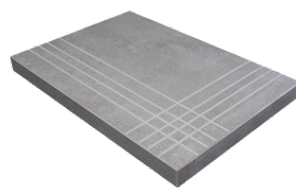

PELDAÑO ANGULO GRADONE RECTO 22,5X90
| 22.5X90 / 9"x36"