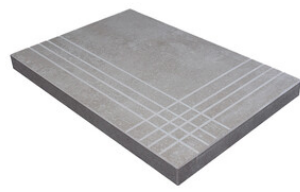

Technical Step

Porcelain Tiles

Extruido