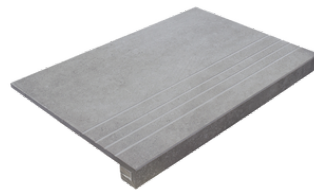

Technical Step

Porcelain Tiles

RODAPIÉ 10X60
| 20X120 / 8"x48"

RODAPIÉ 11X90
| 22.5X90 / 9"x36"

RODAPIÉ 10,8X120
| 23X120 / 9"x48"

RODAPIÉ 8X60
| 23X120 / 9"x48"

PELDAÑO ROMO 20X120
| 20X120 / 8"x48"

PELDAÑO ROMO 22,5X90
| 22.5X90 / 9"x36"

PELDAÑO ROMO 23X120
| 23X120 / 9"x48"

PELDAÑO ANGULO ROMO 20X120
| 20X120 / 8"x48"

PELDAÑO ANGULO ROMO 22,5X90
| 22.5X90 / 9"x36"

PELDAÑO ANGULO ROMO 23X120
| 23X120 / 9"x48"

PELDAÑO GRADONE RECTO 20X120
| 20X120 / 8"x48"