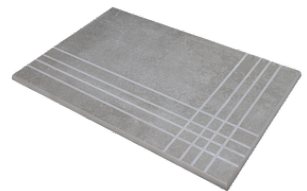

PELDAÑO ANGULO ROMO 20X120
| 20X120 / 8"x48"