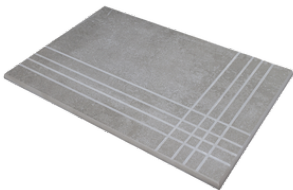

PELDAÑO ANGULO ROMO 22,5X90
| 22.5X90 / 9"x36"