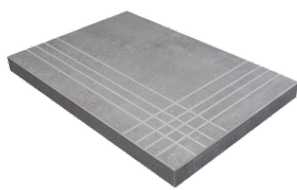

PELDAÑO ANGULO GRADONE RECTO 20X120
| 20X120 / 8"x48"