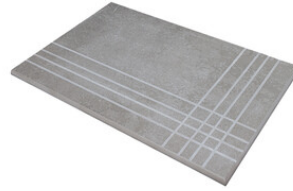

BEIGE MATE 23X120 SL ANTISLIP
G.5145 | MATT | Neutral Body

Technical Step

Porcelain Tiles

RODAPIÉ 10,8X120
| 23X120 / 9"x48"

PELDAÑO ROMO 23X120
| 23X120 / 9"x48"

PELDAÑO ANGULO ROMO 23X120
| 23X120 / 9"x48"