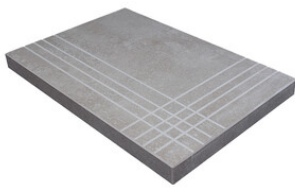

PELDAÑO ANGULO GRADONE RECTO 23X120
| 23X120 / 9"x48"