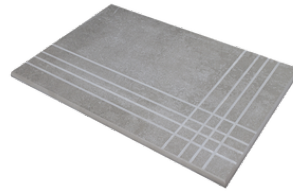

Porcelain Tiles

**RODAPIÉ 10X120 PULIDO**  
| 120X120 / 48"x48"

**RODAPIÉ 10X60**  
| 60X120 / 24"x48"

**RODAPIÉ 10X60 PULIDO**  
| 60X120 / 24"x48"

**RODAPIÉ 7,5X60**  
| 60X60 / 24"x24"

**PELDAÑO ROMO 60X120**  
| 60X120 / 24"x48"

**PELDAÑO ROMO 60X60**  
| 60X60 / 24"x24"

**PELDAÑO ANGULO ROMO 60X120**  
| 60X120 / 24"x48"

**PELDAÑO ANGULO ROMO 60X60**  
| 60X60 / 24"x24"

**PELDAÑO GRADONE RECTO 60X120**  
| 60X120 / 24"x48"

**PELDAÑO GRADONE RECTO 60X60**  
| 60X60 / 24"x24"