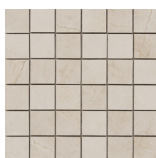

---

**MARFIL MATE 60X60 SL RC**  
G.1077 | MATT | Neutral Body  
Rectified.

---

**30x30 / 12"x12"**

---

**MOSAICO MARFIL MATE 30x30**  
SP2037 | MATT |

**MOSAICO MARFIL PULIDO 30x30**  
SP2041 | Polished |

**Technical Step**

Porcelain Tiles

**RODAPIÉ 10X120 PULIDO**  
| 120X120 / 48"x48"

**RODAPIÉ 10X60**  
| 60X120 / 24"x48"

**RODAPIÉ 10X60 PULIDO**  
| 60X120 / 24"x48"

**RODAPIÉ 7,5X60**  
| 60X60 / 24"x24"

**PELDAÑO ROMO 60X120**  
| 60X120 / 24"x48"