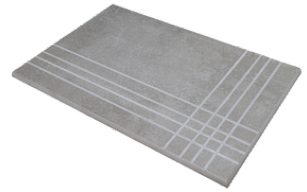

Porcelain Tiles

**RODAPIÉ 10X120 PULIDO**  
| 120X120 / 48"x48"

**RODAPIÉ 10X60**  
| 60X120 / 24"x48"

**RODAPIÉ 10X60 PULIDO**  
| 60X120 / 24"x48"

**RODAPIÉ 7,5X60**  
| 60X60 / 24"x24"

**PELDAÑO ROMO 60X120**  
| 60X120 / 24"x48"

**PELDAÑO ROMO 60X60**  
| 60X60 / 24"x24"

**PELDAÑO ANGULO ROMO 60X120**  
| 60X120 / 24"x48"

**PELDAÑO ANGULO ROMO 60X60**  
| 60X60 / 24"x24"

**PELDAÑO GRADONE RECTO 60X120**  
| 60X120 / 24"x48"

**PELDAÑO GRADONE RECTO 60X60**  
| 60X60 / 24"x24"