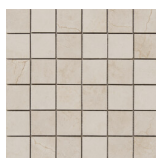

---

**MARFIL MATE 60X60 SL RC**  
G.1077 | MATT | Neutral Body  
Rectified.

---

**30x30 / 12"x12"**

---

**MOSAICO MARFIL MATE 30x30**  
SP2037 | MATT |

**MOSAICO MARFIL PULIDO 30x30**  
SP2041 | Polished |

**Technical Step**

Porcelain Tiles

**RODAPIÉ 10X120 PULIDO**  
| 120X120 / 48"x48"

**RODAPIÉ 10X60**  
| 60X120 / 24"x48"

**RODAPIÉ 10X60 PULIDO**  
| 60X120 / 24"x48"

**RODAPIÉ 7,5X60**  
| 60X60 / 24"x24"

**PELDAÑO ROMO 60X120**  
| 60X120 / 24"x48"