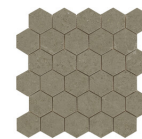

**NORWICH HEXAGON TAUPE MATE
26X27**
SP2051 | MATT |