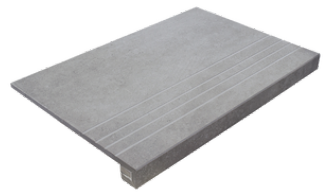

PELDAÑO GRADONE RECTO 90X90
| 90X90 / 36"x36"