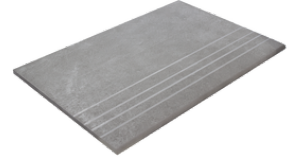

Technical Step

Porcelain Tiles

RODAPIÉ 10X60
| 60X120 / 24"x48"

RODAPIÉ 7,5X60
| 60X60 / 24"x24"

RODAPIÉ 11X90
| 90X90 / 36"x36"

PELDAÑO ROMO 60X120
| 60X120 / 24"x48"