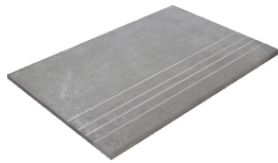

PELDAÑO ROMO 90X90
| 90X90 / 36"x36"