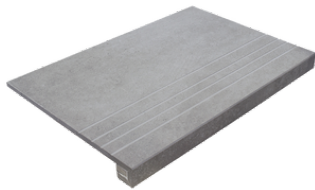

PELDAÑO ANGULO GRADONE RECTO 60X120
| 60X120 / 24"x48"