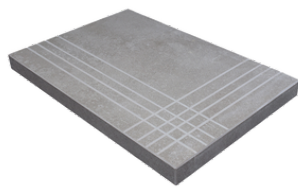

PELDAÑO ANGULO GRADONE RECTO 60X120
| 60X120 / 24"x48"