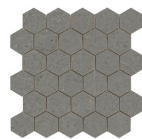

**NORWICH HEXAGON ANTHRACITE
MATE 26X27**
SP2051 | MATT |