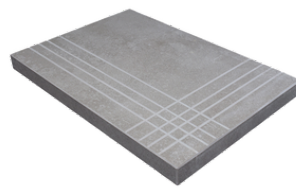

PELDAÑO ANGULO GRADONE RECTO 60X120
| 60X120 / 24"x48"