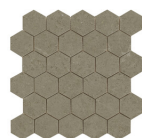

**NORWICH HEXAGON TAUPE MATE
26X27 N-PLUS**
SP2051 | MATT |