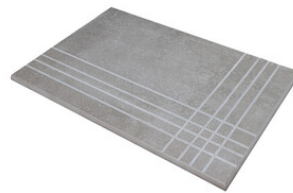

Series **Norland**

Technical Step

Porcelain Tiles

RODAPIÉ 10X60
| 20X120 / 8"x48"

RODAPIÉ 10,8X120
| 23X120 / 9"x48"

RODAPIÉ 8X75
| 25X150 / 10"x59"

PELDAÑO ROMO 20X120
| 20X120 / 8"x48"

PELDAÑO ROMO 23X120
| 23X120 / 9"x48"

PELDAÑO ROMO 25X150
| 25X150 / 10"x59"

PELDAÑO ANGULO ROMO 20X120
| 20X120 / 8"x48"

PELDAÑO ANGULO ROMO 23X120
| 23X120 / 9"x48"

PELDAÑO ANGULO ROMO 25X150
| 25X150 / 10"x59"

PELDAÑO GRADONE RECTO 20X120
| 20X120 / 8"x48"

PELDAÑO GRADONE RECTO 23X120
| 23X120 / 9"x48"

PELDAÑO GRADONE RECTO 25X150
| 25X150 / 10"x59"

PELDAÑO ANGULO GRADONE RECTO 20X120
| 20X120 / 8"x48"

PELDAÑO ANGULO GRADONE RECTO 23X120
| 23X120 / 9"x48"

PELDAÑO ANGULO GRADONE RECTO 25X150
| 25X150 / 10"x59"