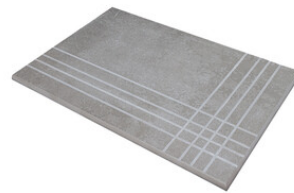

# Series **Norland**

Technical Step

Porcelain Tiles

**RODAPIÉ 10X60**  
| 20X120 / 8"x48"

**RODAPIÉ 10,8X120**  
| 23X120 / 9"x48"

**RODAPIÉ 8X75**  
| 25X150 / 10"x59"

**PELDAÑO ROMO 20X120**  
| 20X120 / 8"x48"

**PELDAÑO ROMO 23X120**  
| 23X120 / 9"x48"

**PELDAÑO ROMO 25X150**  
| 25X150 / 10"x59"

**PELDAÑO ANGULO ROMO 20X120**  
| 20X120 / 8"x48"

**PELDAÑO ANGULO ROMO 23X120**  
| 23X120 / 9"x48"

**PELDAÑO ANGULO ROMO 25X150**  
| 25X150 / 10"x59"

**PELDAÑO GRADONE RECTO 20X120**  
| 20X120 / 8"x48"

**PELDAÑO GRADONE RECTO 23X120**  
| 23X120 / 9"x48"

**PELDAÑO GRADONE RECTO 25X150**  
| 25X150 / 10"x59"

**PELDAÑO ANGULO GRADONE RECTO 20X120**  
| 20X120 / 8"x48"

**PELDAÑO ANGULO GRADONE RECTO 23X120**  
| 23X120 / 9"x48"

**PELDAÑO ANGULO GRADONE RECTO 25X150**  
| 25X150 / 10"x59"

Gallery