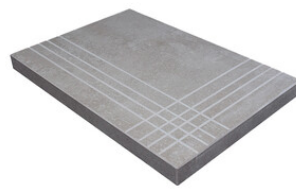

PELDAÑO ANGULO GRADONE RECTO 25X150
| 25X150 / 10"x59"