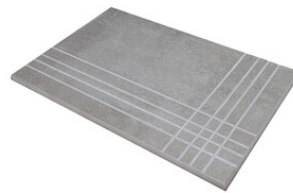

NORLAND MAPLE MATE 20x120 SL

RC ANTISLIP
G.5100 | MATT | Neutral Body
Rectified.

NORLAND OAK MATE 20x120 SL RC

ANTISLIP

G.5100 | MATT | Neutral Body
Rectified.

Technical Step

Porcelain Tiles

RODAPIÉ 10X60
| 20X120 / 8"x48"

RODAPIÉ 10,8X120
| 23X120 / 9"x48"

RODAPIÉ 8X75
| 25X150 / 10"x59"

PELDAÑO ROMO 20X120
| 20X120 / 8"x48"

PELDAÑO ROMO 23X120
| 23X120 / 9"x48"

PELDAÑO ROMO 25X150
| 25X150 / 10"x59"

PELDAÑO ANGULO ROMO 20X120
| 20X120 / 8"x48"

PELDAÑO ANGULO ROMO 23X120
| 23X120 / 9"x48"

PELDAÑO ANGULO ROMO 25X150
| 25X150 / 10"x59"

PELDAÑO GRADONE RECTO 20X120
| 20X120 / 8"x48"

PELDAÑO GRADONE RECTO 23X120
| 23X120 / 9"x48"

PELDAÑO GRADONE RECTO 25X150
| 25X150 / 10"x59"