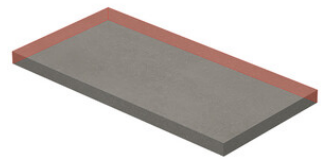

PELDAÑO ANGULO GRADONE RECTO 30X120
| 30X120 / 12"x48"

Obra_publica

PELDAÑO OBRA PUBLICA 30X120
| 120X30X20 / 48"x12"

Step

SIMPLE STEP MAT
| 30X120 / 12"x48"

SIMPLE STEP MAT. FULL
| 30X120 / 12"x48"

SIMPLE STEP MAT LEFT
| 30X120 / 12"x48"