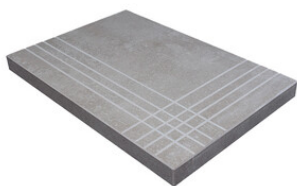

**NORDIK WALNUT MATE 20x120 SL
RC**
G.100 | MATT | Neutral Body
Rectified.

NORDIK MAPLE MATE 20x120 SL RC
G.100 | MATT | Neutral Body
Rectified.

Technical Step

Porcelain Tiles

RODAPIÉ 10X60
| 20X120 / 8"x48"
| 30X120 / 12"x48"

PELDAÑO ROMO 20X120
| 20X120 / 8"x48"

PELDAÑO ROMO 30X120
| 30X120 / 12"x48"

PELDAÑO ANGULO ROMO 20X120
| 20X120 / 8"x48"

PELDAÑO ANGULO ROMO 30X120
| 30X120 / 12"x48"

PELDAÑO GRADONE RECTO 20X120
| 20X120 / 8"x48"

PELDAÑO GRADONE RECTO 30X120
| 30X120 / 12"x48"

PELDAÑO ANGULO GRADONE RECTO 20X120
| 20X120 / 8"x48"

PELDAÑO ANGULO GRADONE RECTO 30X120
| 30X120 / 12"x48"

Obra_publica

PELDAÑO OBRA PUBLICA 30X120
| 120X30X20 / 48"x12"