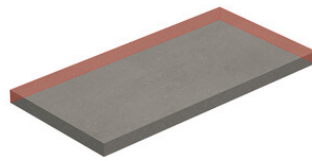

PELDAÑO ANGULO GRADONE RECTO 30X120
| 30X120 / 12"x48"

Obra_publica

PELDAÑO OBRA PUBLICA 30X120
| 120X30X20 / 48"x12"

Step

SIMPLE STEP MAT
| 30X120 / 12"x48"

SIMPLE STEP MAT. FULL
| 30X120 / 12"x48"

SIMPLE STEP MAT LEFT
| 30X120 / 12"x48"