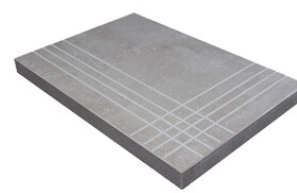

**NORDIK WALNUT MATE 20x120 SL
RC**
G.100 | MATT | Neutral Body
Rectified.

NORDIK MAPLE MATE 20x120 SL RC
G.100 | MATT | Neutral Body
Rectified.

Technical Step

Porcelain Tiles

RODAPIÉ 10X60
| 20X120 / 8"x48"
| 30X120 / 12"x48"

PELDAÑO ROMO 20X120
| 20X120 / 8"x48"

PELDAÑO ROMO 30X120
| 30X120 / 12"x48"

PELDAÑO ANGULO ROMO 20X120
| 20X120 / 8"x48"

PELDAÑO ANGULO ROMO 30X120
| 30X120 / 12"x48"

PELDAÑO GRADONE RECTO 20X120
| 20X120 / 8"x48"

PELDAÑO GRADONE RECTO 30X120
| 30X120 / 12"x48"

PELDAÑO ANGULO GRADONE RECTO 20X120
| 20X120 / 8"x48"

PELDAÑO ANGULO GRADONE RECTO 30X120
| 30X120 / 12"x48"

Obra_publica

PELDAÑO OBRA PUBLICA 30X120
| 120X30X20 / 48"x12"