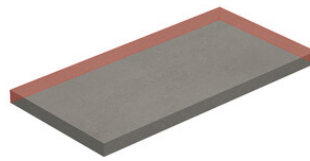

PELDAÑO ROMO 20X120
| 20X120 / 8"x48"

PELDAÑO ROMO 30X120
| 30X120 / 12"x48"

PELDAÑO ANGULO ROMO 20X120
| 20X120 / 8"x48"

PELDAÑO ANGULO ROMO 30X120
| 30X120 / 12"x48"

PELDAÑO GRADONE RECTO 20X120
| 20X120 / 8"x48"

PELDAÑO GRADONE RECTO 30X120
| 30X120 / 12"x48"

PELDAÑO ANGULO GRADONE RECTO 20X120
| 20X120 / 8"x48"

PELDAÑO ANGULO GRADONE RECTO 30X120
| 30X120 / 12"x48"

Obra_publica

PELDAÑO OBRA PUBLICA 30X120
| 120X30X20 / 48"x12"

Step

SIMPLE STEP MAT
| 30X120 / 12"x48"

SIMPLE STEP MAT. FULL
| 30X120 / 12"x48"

SIMPLE STEP MAT LEFT
| 30X120 / 12"x48"

SIMPLE STEP MAT RIGHT
| 30X120 / 12"x48"

Gallery