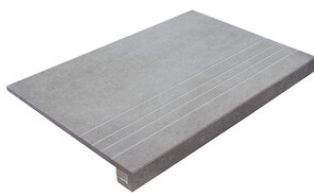

**NORDIK WALNUT MATE 20x120 SL
RC**
G.100 | MATT | Neutral Body
Rectified.

NORDIK MAPLE MATE 20x120 SL RC
G.100 | MATT | Neutral Body
Rectified.

Technical Step

Porcelain Tiles

RODAPIÉ 10X60
| 20X120 / 8"x48"
| 30X120 / 12"x48"

PELDAÑO ROMO 20X120
| 20X120 / 8"x48"

PELDAÑO ROMO 30X120
| 30X120 / 12"x48"

PELDAÑO ANGULO ROMO 20X120
| 20X120 / 8"x48"

PELDAÑO ANGULO ROMO 30X120
| 30X120 / 12"x48"

PELDAÑO GRADONE RECTO 20X120
| 20X120 / 8"x48"

PELDAÑO GRADONE RECTO 30X120
| 30X120 / 12"x48"

PELDAÑO ANGULO GRADONE RECTO 20X120
| 20X120 / 8"x48"

PELDAÑO ANGULO GRADONE RECTO 30X120
| 30X120 / 12"x48"

Obra_publica

PELDAÑO OBRA PUBLICA 30X120
| 120X30X20 / 48"x12"