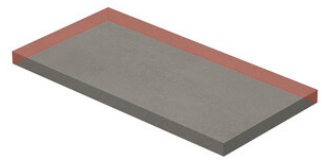

PELDAÑO GRADONE RECTO 30X120
| 30X120 / 12"x48"

PELDAÑO ANGULO GRADONE RECTO 20X120
| 20X120 / 8"x48"

PELDAÑO ANGULO GRADONE RECTO 30X120
| 30X120 / 12"x48"

Obra_publica

PELDAÑO OBRA PUBLICA 30X120
| 120X30X20 / 48"x12"

Step

SIMPLE STEP MAT
| 30X120 / 12"x48"

SIMPLE STEP MAT. FULL
| 30X120 / 12"x48"

SIMPLE STEP MAT LEFT
| 30X120 / 12"x48"

SIMPLE STEP MAT RIGHT
| 30X120 / 12"x48"

Gallery