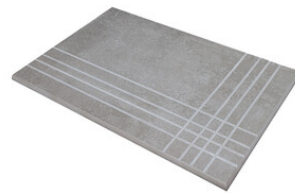

Series **Norland**

Technical Step

Porcelain Tiles

RODAPIÉ 10X60
| 20X120 / 8"x48"

RODAPIÉ 10,8X120
| 23X120 / 9"x48"

RODAPIÉ 8X75
| 25X150 / 10"x59"

PELDAÑO ROMO 20X120
| 20X120 / 8"x48"

PELDAÑO ROMO 23X120
| 23X120 / 9"x48"

PELDAÑO ROMO 25X150
| 25X150 / 10"x59"

PELDAÑO ANGULO ROMO 20X120
| 20X120 / 8"x48"

PELDAÑO ANGULO ROMO 23X120
| 23X120 / 9"x48"

PELDAÑO ANGULO ROMO 25X150
| 25X150 / 10"x59"

PELDAÑO GRADONE RECTO 20X120
| 20X120 / 8"x48"

PELDAÑO GRADONE RECTO 23X120
| 23X120 / 9"x48"

PELDAÑO GRADONE RECTO 25X150
| 25X150 / 10"x59"

PELDAÑO ANGULO GRADONE RECTO 20X120
| 20X120 / 8"x48"

PELDAÑO ANGULO GRADONE RECTO 23X120
| 23X120 / 9"x48"

PELDAÑO ANGULO GRADONE RECTO 25X150
| 25X150 / 10"x59"