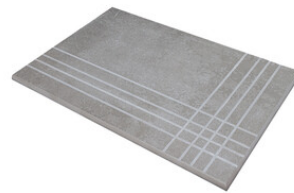

Series **Norland**

Technical Step

Porcelain Tiles

RODAPIÉ 10X60
| 20X120 / 8"x48"

RODAPIÉ 10,8X120
| 23X120 / 9"x48"

RODAPIÉ 8X75
| 25X150 / 10"x59"

PELDAÑO ROMO 20X120
| 20X120 / 8"x48"

PELDAÑO ROMO 23X120
| 23X120 / 9"x48"

PELDAÑO ROMO 25X150
| 25X150 / 10"x59"

PELDAÑO ANGULO ROMO 20X120
| 20X120 / 8"x48"

PELDAÑO ANGULO ROMO 23X120
| 23X120 / 9"x48"

PELDAÑO ANGULO ROMO 25X150
| 25X150 / 10"x59"

PELDAÑO GRADONE RECTO 20X120
| 20X120 / 8"x48"

PELDAÑO GRADONE RECTO 23X120
| 23X120 / 9"x48"

PELDAÑO GRADONE RECTO 25X150
| 25X150 / 10"x59"

PELDAÑO ANGULO GRADONE RECTO 20X120
| 20X120 / 8"x48"

PELDAÑO ANGULO GRADONE RECTO 23X120
| 23X120 / 9"x48"

PELDAÑO ANGULO GRADONE RECTO 25X150
| 25X150 / 10"x59"