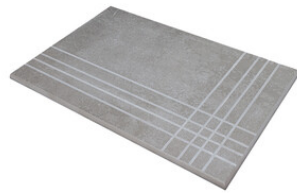

Series **Norland**

Technical Step

Porcelain Tiles

RODAPIÉ 10X60
| 20X120 / 8"x48"

RODAPIÉ 10,8X120
| 23X120 / 9"x48"

RODAPIÉ 8X75
| 25X150 / 10"x59"

PELDAÑO ROMO 20X120
| 20X120 / 8"x48"

PELDAÑO ROMO 23X120
| 23X120 / 9"x48"

PELDAÑO ROMO 25X150
| 25X150 / 10"x59"

PELDAÑO ANGULO ROMO 20X120
| 20X120 / 8"x48"

PELDAÑO ANGULO ROMO 23X120
| 23X120 / 9"x48"

PELDAÑO ANGULO ROMO 25X150
| 25X150 / 10"x59"

PELDAÑO GRADONE RECTO 20X120
| 20X120 / 8"x48"

PELDAÑO GRADONE RECTO 23X120
| 23X120 / 9"x48"

PELDAÑO GRADONE RECTO 25X150
| 25X150 / 10"x59"

PELDAÑO ANGULO GRADONE RECTO 20X120
| 20X120 / 8"x48"

PELDAÑO ANGULO GRADONE RECTO 23X120
| 23X120 / 9"x48"

PELDAÑO ANGULO GRADONE RECTO 25X150
| 25X150 / 10"x59"