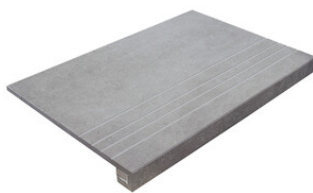

WALNUT MATE 20x120 SL RC
G.100 | MATT | Neutral Body
Rectified.

MAPLE MATE 20x120 SL RC
G.100 | MATT | Neutral Body
Rectified.

Technical Step

Porcelain Tiles

RODAPIÉ 10X60
| 20X120 / 8"x48"
| 30X120 / 12"x48"

PELDAÑO ROMO 20X120
| 20X120 / 8"x48"

PELDAÑO ROMO 30X120
| 30X120 / 12"x48"

PELDAÑO ANGULO ROMO 20X120
| 20X120 / 8"x48"

PELDAÑO ANGULO ROMO 30X120
| 30X120 / 12"x48"

PELDAÑO GRADONE RECTO 20X120
| 20X120 / 8"x48"

PELDAÑO GRADONE RECTO 30X120
| 30X120 / 12"x48"

PELDAÑO ANGULO GRADONE RECTO 20X120
| 20X120 / 8"x48"

PELDAÑO ANGULO GRADONE RECTO 30X120
| 30X120 / 12"x48"

Obra_publica

PELDAÑO OBRA PUBLICA 30X120
| 120X30X20 / 48"x12"