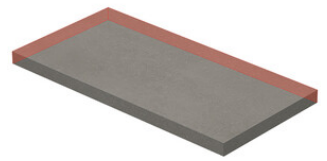

PELDAÑO GRADONE RECTO 30X120
| 30X120 / 12"x48"

PELDAÑO ANGULO GRADONE RECTO 20X120
| 20X120 / 8"x48"

PELDAÑO ANGULO GRADONE RECTO 30X120
| 30X120 / 12"x48"

Obra_publica

PELDAÑO OBRA PUBLICA 30X120
| 120X30X20 / 48"x12"

Step

SIMPLE STEP MAT
| 30X120 / 12"x48"

SIMPLE STEP MAT. FULL
| 30X120 / 12"x48"

SIMPLE STEP MAT LEFT
| 30X120 / 12"x48"

SIMPLE STEP MAT RIGHT
| 30X120 / 12"x48"

Gallery