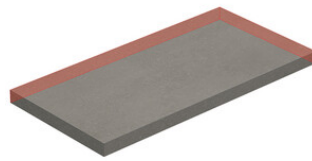

PELDAÑO ROMO 20X120
| 20X120 / 8"x48"

PELDAÑO ROMO 30X120
| 30X120 / 12"x48"

PELDAÑO ANGULO ROMO 20X120
| 20X120 / 8"x48"

PELDAÑO ANGULO ROMO 30X120
| 30X120 / 12"x48"

PELDAÑO GRADONE RECTO 20X120
| 20X120 / 8"x48"

PELDAÑO GRADONE RECTO 30X120
| 30X120 / 12"x48"

PELDAÑO ANGULO GRADONE RECTO 20X120
| 20X120 / 8"x48"

PELDAÑO ANGULO GRADONE RECTO 30X120
| 30X120 / 12"x48"

Obra_publica

PELDAÑO OBRA PUBLICA 30X120
| 120X30X20 / 48"x12"

Step

SIMPLE STEP MAT
| 30X120 / 12"x48"

SIMPLE STEP MAT. FULL
| 30X120 / 12"x48"

SIMPLE STEP MAT LEFT
| 30X120 / 12"x48"

SIMPLE STEP MAT RIGHT
| 30X120 / 12"x48"

Gallery