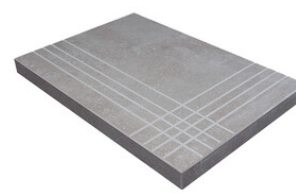

WALNUT MATE 20x120 SL RC
G.100 | MATT | Neutral Body
Rectified.

MAPLE MATE 20x120 SL RC
G.100 | MATT | Neutral Body
Rectified.

Technical Step

Porcelain Tiles

RODAPIÉ 10X60
| 20X120 / 8"x48"
| 30X120 / 12"x48"

PELDAÑO ROMO 20X120
| 20X120 / 8"x48"

PELDAÑO ROMO 30X120
| 30X120 / 12"x48"

PELDAÑO ANGULO ROMO 20X120
| 20X120 / 8"x48"

PELDAÑO ANGULO ROMO 30X120
| 30X120 / 12"x48"

PELDAÑO GRADONE RECTO 20X120
| 20X120 / 8"x48"

PELDAÑO GRADONE RECTO 30X120
| 30X120 / 12"x48"

PELDAÑO ANGULO GRADONE RECTO 20X120
| 20X120 / 8"x48"

PELDAÑO ANGULO GRADONE RECTO 30X120
| 30X120 / 12"x48"

Obra_publica

PELDAÑO OBRA PUBLICA 30X120
| 120X30X20 / 48"x12"