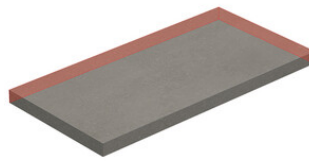

**PELDAÑO ROMO 30X120**  
| 30X120 / 12"x48"

**PELDAÑO ANGULO ROMO 20X120**  
| 20X120 / 8"x48"

**PELDAÑO ANGULO ROMO 30X120**  
| 30X120 / 12"x48"

**PELDAÑO GRADONE RECTO 20X120**  
| 20X120 / 8"x48"

**PELDAÑO GRADONE RECTO 30X120**  
| 30X120 / 12"x48"

**PELDAÑO ANGULO GRADONE RECTO 20X120**  
| 20X120 / 8"x48"

**PELDAÑO ANGULO GRADONE RECTO 30X120**  
| 30X120 / 12"x48"

Obra\_publica

**PELDAÑO OBRA PUBLICA 30X120**  
| 120X30X20 / 48"x12"

Step

**SIMPLE STEP MAT**  
| 30X120 / 12"x48"

**SIMPLE STEP MAT. FULL**  
| 30X120 / 12"x48"

**SIMPLE STEP MAT LEFT**  
| 30X120 / 12"x48"

**SIMPLE STEP MAT RIGHT**  
| 30X120 / 12"x48"

Gallery