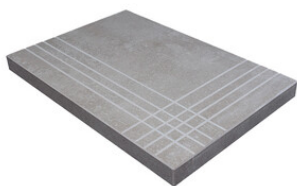

WALNUT MATE 20x120 SL RC
G.100 | MATT | Neutral Body
Rectified.

MAPLE MATE 20x120 SL RC
G.100 | MATT | Neutral Body
Rectified.

Technical Step

Porcelain Tiles

RODAPIÉ 10X60
| 20X120 / 8"x48"
| 30X120 / 12"x48"

PELDAÑO ROMO 20X120
| 20X120 / 8"x48"

PELDAÑO ROMO 30X120
| 30X120 / 12"x48"

PELDAÑO ANGULO ROMO 20X120
| 20X120 / 8"x48"

PELDAÑO ANGULO ROMO 30X120
| 30X120 / 12"x48"

PELDAÑO GRADONE RECTO 20X120
| 20X120 / 8"x48"

PELDAÑO GRADONE RECTO 30X120
| 30X120 / 12"x48"

PELDAÑO ANGULO GRADONE RECTO 20X120
| 20X120 / 8"x48"

PELDAÑO ANGULO GRADONE RECTO 30X120
| 30X120 / 12"x48"

Obra_publica

PELDAÑO OBRA PUBLICA 30X120
| 120X30X20 / 48"x12"