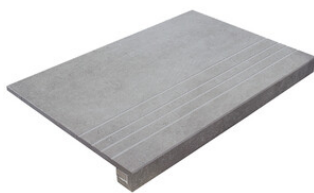

**MAPLE MATE 20x120 SL RC**  
G.100 | MATT | Neutral Body  
Rectified.

**MAPLE MATE 20x120 SL RC  
ANTISLIP**  
G.5100 | MATT | Neutral Body  
Rectified.

**OAK MATE 20x120 SL RC ANTISLIP**  
G.5100 | MATT | Neutral Body  
Rectified.

**MAPLE MATE 20x120 SL RC  
ANTISLIP**  
G.5100 | MATT | Neutral Body  
Rectified.

**Technical Step**

Porcelain Tiles

**RODAPIÉ 10X60**  
| 20X120 / 8"x48"  
| 30X120 / 12"x48"

**PELDAÑO ROMO 20X120**  
| 20X120 / 8"x48"

**PELDAÑO ROMO 30X120**  
| 30X120 / 12"x48"

**PELDAÑO ANGULO ROMO 20X120**  
| 20X120 / 8"x48"

**PELDAÑO ANGULO ROMO 30X120**  
| 30X120 / 12"x48"

**PELDAÑO GRADONE RECTO 20X120**  
| 20X120 / 8"x48"

**PELDAÑO GRADONE RECTO 30X120**  
| 30X120 / 12"x48"