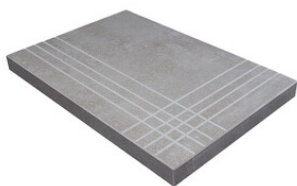

**MAPLE MATE 20x120 SL RC  
ANTISLIP**  
G.5100 | MATT | Neutral Body  
Rectified.

**Technical Step**

Porcelain Tiles

**RODAPIÉ 10X60**  
| 20X120 / 8"x48"  
| 30X120 / 12"x48"

**PELDAÑO ROMO 20X120**  
| 20X120 / 8"x48"

**PELDAÑO ROMO 30X120**  
| 30X120 / 12"x48"

**PELDAÑO ANGULO ROMO 20X120**  
| 20X120 / 8"x48"

**PELDAÑO ANGULO ROMO 30X120**  
| 30X120 / 12"x48"

**PELDAÑO GRADONE RECTO 20X120**  
| 20X120 / 8"x48"

**PELDAÑO GRADONE RECTO 30X120**  
| 30X120 / 12"x48"

**PELDAÑO ANGULO GRADONE RECTO 20X120**  
| 20X120 / 8"x48"

**PELDAÑO ANGULO GRADONE RECTO 30X120**  
| 30X120 / 12"x48"

Obra\_publica

**PELDAÑO OBRA PUBLICA 30X120**  
| 120X30X20 / 48"x12"

Step

**SIMPLE STEP MAT**  
| 30X120 / 12"x48"