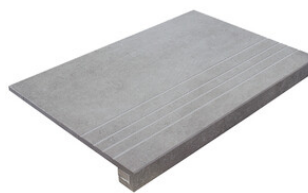

WALNUT MATE 20x120 SL RC
G.100 | MATT | Neutral Body
Rectified.

MAPLE MATE 20x120 SL RC
G.100 | MATT | Neutral Body
Rectified.

Technical Step

Porcelain Tiles

RODAPIÉ 10X60
| 20X120 / 8"x48"
| 30X120 / 12"x48"

PELDAÑO ROMO 20X120
| 20X120 / 8"x48"

PELDAÑO ROMO 30X120
| 30X120 / 12"x48"

PELDAÑO ANGULO ROMO 20X120
| 20X120 / 8"x48"

PELDAÑO ANGULO ROMO 30X120
| 30X120 / 12"x48"

PELDAÑO GRADONE RECTO 20X120
| 20X120 / 8"x48"

PELDAÑO GRADONE RECTO 30X120
| 30X120 / 12"x48"

PELDAÑO ANGULO GRADONE RECTO 20X120
| 20X120 / 8"x48"

PELDAÑO ANGULO GRADONE RECTO 30X120
| 30X120 / 12"x48"

Obra_publica

PELDAÑO OBRA PUBLICA 30X120
| 120X30X20 / 48"x12"