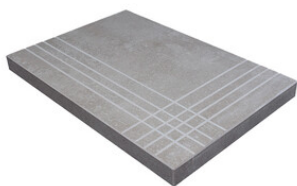

**MAPLE MATE 20x120 SL RC
ANTISLIP**
G.5100 | MATT | Neutral Body
Rectified.

OAK MATE 20x120 SL RC ANTISLIP
G.5100 | MATT | Neutral Body
Rectified.

MAPLE MATE 20x120 SL RC
ANTISLIP
G.5100 | MATT | Neutral Body
Rectified.

Technical Step

Porcelain Tiles

RODAPIÉ 10X60
| 20X120 / 8"x48"
| 30X120 / 12"x48"

PELDAÑO ROMO 20X120
| 20X120 / 8"x48"

PELDAÑO ROMO 30X120
| 30X120 / 12"x48"

PELDAÑO ANGULO ROMO 20X120
| 20X120 / 8"x48"

PELDAÑO ANGULO ROMO 30X120
| 30X120 / 12"x48"

PELDAÑO GRADONE RECTO 20X120
| 20X120 / 8"x48"

PELDAÑO GRADONE RECTO 30X120
| 30X120 / 12"x48"

PELDAÑO ANGULO GRADONE RECTO 20X120
| 20X120 / 8"x48"

PELDAÑO ANGULO GRADONE RECTO 30X120
| 30X120 / 12"x48"