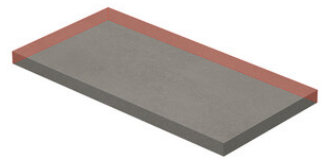

**PELDAÑO ROMO 30X120**  
| 30X120 / 12"x48"

**PELDAÑO ANGULO ROMO 20X120**  
| 20X120 / 8"x48"

**PELDAÑO ANGULO ROMO 30X120**  
| 30X120 / 12"x48"

**PELDAÑO GRADONE RECTO 20X120**  
| 20X120 / 8"x48"

**PELDAÑO GRADONE RECTO 30X120**  
| 30X120 / 12"x48"

**PELDAÑO ANGULO GRADONE RECTO 20X120**  
| 20X120 / 8"x48"

**PELDAÑO ANGULO GRADONE RECTO 30X120**  
| 30X120 / 12"x48"

Obra\_publica

**PELDAÑO OBRA PUBLICA 30X120**  
| 120X30X20 / 48"x12"

Step

**SIMPLE STEP MAT**  
| 30X120 / 12"x48"

**SIMPLE STEP MAT. FULL**  
| 30X120 / 12"x48"

**SIMPLE STEP MAT LEFT**  
| 30X120 / 12"x48"

**SIMPLE STEP MAT RIGHT**  
| 30X120 / 12"x48"

Gallery