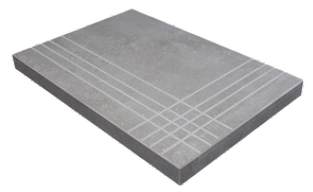

PELDAÑO GRADONE RECTO 25X150
| 25X150 / 10"x59"

PELDAÑO GRADONE RECTO 30X120
| 30X120 / 12"x48"

PELDAÑO GRADONE RECTO 30X60
| 30X60 / 12"x24"

PELDAÑO ANGULO GRADONE RECTO 22.5X90
| 22.5X90 / 9"x36"

PELDAÑO ANGULO GRADONE RECTO 23X120
| 23X120 / 9"x48"

PELDAÑO ANGULO GRADONE RECTO 25X150
| 25X150 / 10"x59"

PELDAÑO ANGULO GRADONE RECTO 30X120
| 30X120 / 12"x48"

PELDAÑO ANGULO GRADONE RECTO 30X60
| 30X60 / 12"x24"

Obra_publica

PELDAÑO OBRA PUBLICA 30X120
| 120X30X20 / 48"x12"