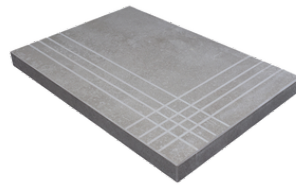

PELDAÑO GRADONE RECTO 25X150
| 25X150 / 10"x59"

PELDAÑO GRADONE RECTO 30X120
| 30X120 / 12"x48"

PELDAÑO GRADONE RECTO 30X60
| 30X60 / 12"x24"

PELDAÑO ANGULO GRADONE RECTO 22.5X90
| 22.5X90 / 9"x36"

PELDAÑO ANGULO GRADONE RECTO 23X120
| 23X120 / 9"x48"

PELDAÑO ANGULO GRADONE RECTO 25X150
| 25X150 / 10"x59"

PELDAÑO ANGULO GRADONE RECTO 30X120
| 30X120 / 12"x48"

PELDAÑO ANGULO GRADONE RECTO 30X60
| 30X60 / 12"x24"

Obra_publica

PELDAÑO OBRA PUBLICA 30X120
| 120X30X20 / 48"x12"