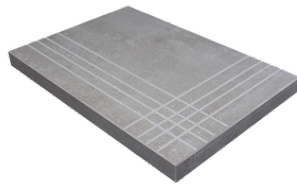

PELDAÑO GRADONE RECTO 25X150
| 25X150 / 10"x59"

PELDAÑO GRADONE RECTO 30X120
| 30X120 / 12"x48"

PELDAÑO GRADONE RECTO 30X60
| 30X60 / 12"x24"

PELDAÑO ANGULO GRADONE RECTO 22.5X90
| 22.5X90 / 9"x36"

PELDAÑO ANGULO GRADONE RECTO 23X120
| 23X120 / 9"x48"

PELDAÑO ANGULO GRADONE RECTO 25X150
| 25X150 / 10"x59"

PELDAÑO ANGULO GRADONE RECTO 30X120
| 30X120 / 12"x48"

PELDAÑO ANGULO GRADONE RECTO 30X60
| 30X60 / 12"x24"

Obra_publica

PELDAÑO OBRA PUBLICA 30X120
| 120X30X20 / 48"x12"