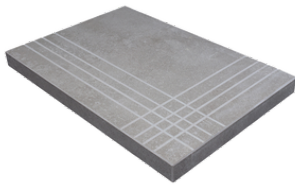

PELDAÑO GRADONE RECTO 25X150
| 25X150 / 10"x59"

PELDAÑO GRADONE RECTO 30X120
| 30X120 / 12"x48"

PELDAÑO GRADONE RECTO 30X60
| 30X60 / 12"x24"

PELDAÑO ANGULO GRADONE RECTO 22.5X90
| 22.5X90 / 9"x36"

PELDAÑO ANGULO GRADONE RECTO 23X120
| 23X120 / 9"x48"

PELDAÑO ANGULO GRADONE RECTO 25X150
| 25X150 / 10"x59"

PELDAÑO ANGULO GRADONE RECTO 30X120
| 30X120 / 12"x48"

PELDAÑO ANGULO GRADONE RECTO 30X60
| 30X60 / 12"x24"

Obra_publica

PELDAÑO OBRA PUBLICA 30X120
| 120X30X20 / 48"x12"