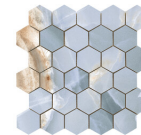

MYSTICA HEXAGON AMPLE NAVY PULIDO PREMIUM 32,5X22,5
SP2046 | Premium polished |

MYSTICA HEXAGON AMPLE BLACK PULIDO PREMIUM 32,5X22,5
SP2046 | Premium polished |

30x30 / 12"x12"

**MYSTICA MOSAICO NAVY PULIDO
PREMIUM 30x30**
SP2037 | Premium polished |

**MYSTICA MOSAICO BEIGE PULIDO
30x30**
SP2037 | Polished |

**MYSTICA MOSAICO WHITE PULIDO
30x30**
SP2037 | Polished |

**MYSTICA MOSAICO BLACK PULIDO
30x30**
SP2037 | Polished |

26x27 / 11"x11"

**MYSTICA HEXAGON WHITE PULIDO
PREMIUM 26X27**
SP2054 | Premium polished |

**MYSTICA HEXAGON BEIGE PULIDO
PREMIUM 26X27**
SP2054 | Premium polished |

**MYSTICA HEXAGON NAVY PULIDO
PREMIUM 26X27**
SP2054 | Premium polished |

**MYSTICA HEXAGON BLACK PULIDO
PREMIUM 26X27**
SP2054 | Premium polished |