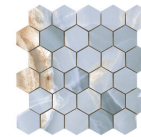

MYSTICA HEXAGON AMPLE NAVY PULIDO PREMIUM 32,5X22,5
SP2046 | Premium polished |

MYSTICA HEXAGON AMPLE BLACK PULIDO PREMIUM 32,5X22,5
SP2046 | Premium polished |

30x30 / 12"x12"

**MYSTICA MOSAICO NAVY PULIDO
PREMIUM 30x30**
SP2037 | Premium polished |

**MYSTICA MOSAICO BEIGE PULIDO
30x30**
SP2037 | Polished |

**MYSTICA MOSAICO WHITE PULIDO
30x30**
SP2037 | Polished |

**MYSTICA MOSAICO BLACK PULIDO
30x30**
SP2037 | Polished |

26x27 / 11"x11"

**MYSTICA HEXAGON WHITE PULIDO
PREMIUM 26X27**
SP2054 | Premium polished |

**MYSTICA HEXAGON BEIGE PULIDO
PREMIUM 26X27**
SP2054 | Premium polished |

**MYSTICA HEXAGON NAVY PULIDO
PREMIUM 26X27**
SP2054 | Premium polished |

**MYSTICA HEXAGON BLACK PULIDO
PREMIUM 26X27**
SP2054 | Premium polished |