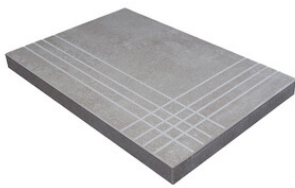

# Series **Mobile**

30x120 XS / 12"x48"

**30x120 Xs / 12"x48"**

---

**MOBILE ALMOND MATE 30X120 XS**  
G.75 | MATT | Neutral Body

**MOBILE NATURE MATE 30X120 XS**  
G.75 | MATT | Neutral Body

**MOBILE WALNUT MATE 30X120 XS**  
G.75 | MATT | Neutral Body

**Technical Step**

Porcelain Tiles

**RODAPIÉ 10X60**  
| 30X120 / 12"x48"

**PELDAÑO ROMO 30X120**  
| 30X120 / 12"x48"

**PELDAÑO ANGULO ROMO 30X120**  
| 30X120 / 12"x48"

**PELDAÑO GRADONE RECTO 30X120**  
| 30X120 / 12"x48"

**PELDAÑO ANGULO GRADONE RECTO 30X120**  
| 30X120 / 12"x48"

Gallery