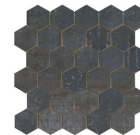

MOSAICO IRON MATE 30x30
SP2037 | MATT |

MOSAICO RUST MATE 30x30
SP2037 | MATT |

MOSAICO SILVER MATE 30x30
SP2037 | MATT |

26x27 / 11"x11"

HEXAGON SILVER MATE 26x27
SP2051 | MATT |

HEXAGON RUST MATE 26x27
SP2051 | MATT |

HEXAGON IRON MATE 26x27
SP2051 | MATT |

Technical Step

Porcelain Tiles

RODAPIÉ 7,5X60
| 30X60 / 12"x24"
| 60X60 / 24"x24"

RODAPIÉ 10X60
| 60X120 / 24"x48"

PELDAÑO ROMO 30X60
| 30X60 / 12"x24"

PELDAÑO ROMO 60X120
| 60X120 / 24"x48"