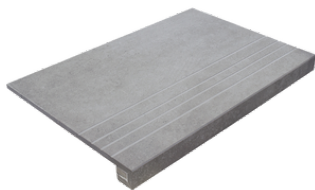

PELDAÑO ANGULO GRADONE RECTO 60X120
| 60X120 / 24"x48"