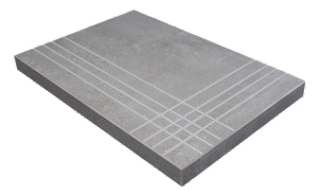

PELDAÑO ANGULO GRADONE RECTO 30X60
| 30X60 / 12"x24"