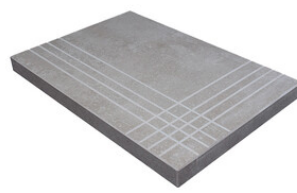

LUXURY HEXAGON BEIGE PULIDO
26X27
SP2055 | Polished |

LUXURY HEXAGON NATURE PULIDO
26X27
SP2055 | Polished |

LUXURY HEXAGON DARK PULIDO
26X27
SP2055 | Polished |

Technical Step

Porcelain Tiles

RODAPIÉ 10X60 PULIDO
| 60X120 / 24"x48"

RODAPIÉ 7,5X60
| 60X60 / 24"x24"

PELDAÑO ROMO 60X60
| 60X60 / 24"x24"

PELDAÑO ANGULO ROMO 60X60
| 60X60 / 24"x24"

PELDAÑO GRADONE RECTO 60X60
| 60X60 / 24"x24"

PELDAÑO ANGULO GRADONE RECTO 60X60
| 60X60 / 24"x24"