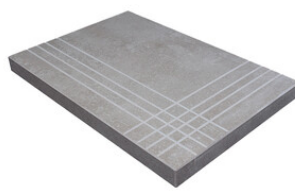

HEXAGON WHITE PULIDO 26X27
SP2055 | Polished |

HEXAGON BEIGE PULIDO 26X27
SP2055 | Polished |

HEXAGON NATURE PULIDO 26X27
SP2055 | Polished |

HEXAGON DARK PULIDO 26X27
SP2055 | Polished |

Technical Step

Porcelain Tiles

RODAPIÉ 10X60 PULIDO
| 60X120 / 24"x48"

RODAPIÉ 7,5X60
| 60X60 / 24"x24"

PELDAÑO ROMO 60X60
| 60X60 / 24"x24"

PELDAÑO ANGULO ROMO 60X60
| 60X60 / 24"x24"

PELDAÑO GRADONE RECTO 60X60
| 60X60 / 24"x24"

PELDAÑO ANGULO GRADONE RECTO 60X60
| 60X60 / 24"x24"