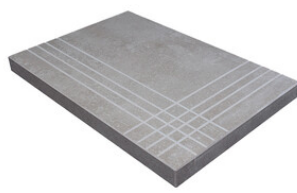

HEXAGON WHITE PULIDO 26X27
SP2055 | Polished |

HEXAGON BEIGE PULIDO 26X27
SP2055 | Polished |

HEXAGON NATURE PULIDO 26X27
SP2055 | Polished |

HEXAGON DARK PULIDO 26X27
SP2055 | Polished |

Technical Step

Porcelain Tiles

RODAPIÉ 10X60 PULIDO
| 60X120 / 24"x48"

RODAPIÉ 7,5X60
| 60X60 / 24"x24"

PELDAÑO ROMO 60X60
| 60X60 / 24"x24"

PELDAÑO ANGULO ROMO 60X60
| 60X60 / 24"x24"

PELDAÑO GRADONE RECTO 60X60
| 60X60 / 24"x24"

PELDAÑO ANGULO GRADONE RECTO 60X60
| 60X60 / 24"x24"