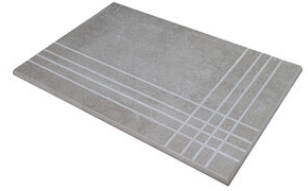

HEXAGON WHITE PULIDO 26X27
SP2055 | Polished |

HEXAGON BEIGE PULIDO 26X27
SP2055 | Polished |

HEXAGON NATURE PULIDO 26X27
SP2055 | Polished |

HEXAGON DARK PULIDO 26X27
SP2055 | Polished |

Technical Step

Porcelain Tiles

RODAPIÉ 10X60 PULIDO
| 60X120 / 24"x48"

RODAPIÉ 7,5X60
| 60X60 / 24"x24"

PELDAÑO ROMO 60X60
| 60X60 / 24"x24"

PELDAÑO ANGULO ROMO 60X60
| 60X60 / 24"x24"

PELDAÑO GRADONE RECTO 60X60
| 60X60 / 24"x24"

PELDAÑO ANGULO GRADONE RECTO 60X60
| 60X60 / 24"x24"