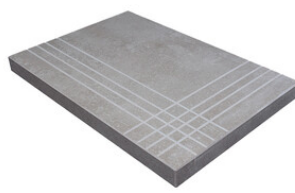

**HEXAGON BEIGE PULIDO 26X27**  
SP2055 | Polished |

**HEXAGON NATURE PULIDO 26X27**  
SP2055 | Polished |

**HEXAGON DARK PULIDO 26X27**  
SP2055 | Polished |

Technical Step

Porcelain Tiles

**RODAPIÉ 10X60 PULIDO**  
| 60X120 / 24"x48"

**RODAPIÉ 7,5X60**  
| 60X60 / 24"x24"

**PELDAÑO ROMO 60X60**  
| 60X60 / 24"x24"

**PELDAÑO ANGULO ROMO 60X60**  
| 60X60 / 24"x24"

**PELDAÑO GRADONE RECTO 60X60**  
| 60X60 / 24"x24"

**PELDAÑO ANGULO GRADONE RECTO 60X60**  
| 60X60 / 24"x24"