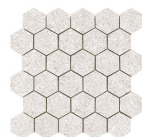

30x90 Rc / 12"x36"

KONE SAND MATE 30x90 RC
G.104 | MATT | White body
Rectified.

KONE PEARL MATE 30x90 RC
G.104 | MATT | White body
Rectified.

KONE GREIGE MATE 30x90 RC
G.104 | MATT | White body
Rectified.

KONE GLACIAR MATE 30x90 RC
G.104 | MATT | White body
Rectified.

KONE KEPLER SAND MATE 30x90 RC
G.112 | MATT | White body
Rectified.

KONE KEPLER PEARL MATE 30x90 RC
G.112 | MATT | White body
Rectified.

KONE KEPLER GREIGE MATE 30x90 RC
G.112 | MATT | White body
Rectified.

KONE KEPLER GLACIAR MATE 30x90 RC
G.112 | MATT | White body
Rectified.

30x30 / 12"x12"

KONE MOSAICO SAND MATE 30x30
SP2037 | MATT |

KONE MOSAICO PEARL MATE 30x30
SP2037 | MATT |

KONE MOSAICO GREIGE MATE 30x30
SP2037 | MATT |

26x27 / 11"x11"

KONE HEXAGON GREIGE MATE 26x27
SP2051 | MATT |

KONE HEXAGON SAND MATE 26x27
SP2051 | MATT |

KONE HEXAGON PEARL MATE 26x27
SP2051 | MATT |

Technical Step

Porcelain Tiles

**RODAPIÉ 7,5X60**
| 60X60 / 24"x24"**PELDAÑO ROMO 60X60**
| 60X60 / 24"x24"**PELDAÑO ANGULO ROMO 60X60**
| 60X60 / 24"x24"**PELDAÑO GRADONE RECTO 60X60**
| 60X60 / 24"x24"**PELDAÑO ANGULO GRADONE RECTO 60X60**
| 60X60 / 24"x24"