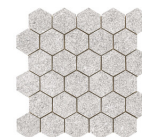

30x90 Rc / 12"x36"

KONE SAND MATE 30x90 RC
G.104 | MATT | White body
Rectified.

KONE PEARL MATE 30x90 RC
G.104 | MATT | White body
Rectified.

KONE GREIGE MATE 30x90 RC
G.104 | MATT | White body
Rectified.

KONE GLACIAR MATE 30x90 RC
G.104 | MATT | White body
Rectified.

KONE KEPLER SAND MATE 30x90 RC
G.112 | MATT | White body
Rectified.

KONE KEPLER PEARL MATE 30x90 RC
G.112 | MATT | White body
Rectified.

KONE KEPLER GREIGE MATE 30x90 RC
G.112 | MATT | White body
Rectified.

KONE KEPLER GLACIAR MATE 30x90 RC
G.112 | MATT | White body
Rectified.

30x30 / 12"x12"

KONE MOSAICO SAND MATE 30x30
SP2037 | MATT |

KONE MOSAICO PEARL MATE 30x30
SP2037 | MATT |

KONE MOSAICO GREIGE MATE 30x30
SP2037 | MATT |

26x27 / 11"x11"

KONE HEXAGON GREIGE MATE 26x27
SP2051 | MATT |

KONE HEXAGON SAND MATE 26x27
SP2051 | MATT |

KONE HEXAGON PEARL MATE 26x27
SP2051 | MATT |

Technical Step

Porcelain Tiles

**RODAPIÉ 7,5X60**
| 60X60 / 24"x24"**PELDAÑO ROMO 60X60**
| 60X60 / 24"x24"**PELDAÑO ANGULO ROMO 60X60**
| 60X60 / 24"x24"**PELDAÑO GRADONE RECTO 60X60**
| 60X60 / 24"x24"**PELDAÑO ANGULO GRADONE RECTO 60X60**
| 60X60 / 24"x24"