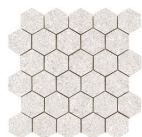

30x90 Rc / 12"x36"

KONE SAND MATE 30x90 RC
G.104 | MATT | White body
Rectified.

KONE PEARL MATE 30x90 RC
G.104 | MATT | White body
Rectified.

KONE GREIGE MATE 30x90 RC
G.104 | MATT | White body
Rectified.

KONE GLACIAR MATE 30x90 RC
G.104 | MATT | White body
Rectified.

KONE KEPLER SAND MATE 30x90 RC
G.112 | MATT | White body
Rectified.

KONE KEPLER PEARL MATE 30x90 RC
G.112 | MATT | White body
Rectified.

KONE KEPLER GREIGE MATE 30x90 RC
G.112 | MATT | White body
Rectified.

KONE KEPLER GLACIAR MATE 30x90 RC
G.112 | MATT | White body
Rectified.

30x30 / 12"x12"

KONE MOSAICO SAND MATE 30x30
SP2037 | MATT |

KONE MOSAICO PEARL MATE 30x30
SP2037 | MATT |

KONE MOSAICO GREIGE MATE 30x30
SP2037 | MATT |

26x27 / 11"x11"

KONE HEXAGON GREIGE MATE 26x27
SP2051 | MATT |

KONE HEXAGON SAND MATE 26x27
SP2051 | MATT |

KONE HEXAGON PEARL MATE 26x27
SP2051 | MATT |

Technical Step

Porcelain Tiles

**RODAPIÉ 7,5X60**
| 60X60 / 24"x24"**PELDAÑO ROMO 60X60**
| 60X60 / 24"x24"**PELDAÑO ANGULO ROMO 60X60**
| 60X60 / 24"x24"**PELDAÑO GRADONE RECTO 60X60**
| 60X60 / 24"x24"**PELDAÑO ANGULO GRADONE RECTO 60X60**
| 60X60 / 24"x24"