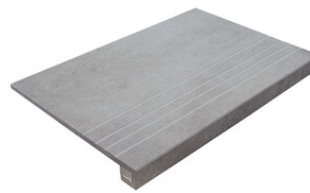

KAVAN GREY MATE 60X60 SL RC
ANTISLIP
G.5077 | MATT | Neutral Body
Rectified.

Technical Step

Porcelain Tiles

RODAPIÉ 10X60
| 60X120 / 24"x48"

RODAPIÉ 7,5X60
| 60X60 / 24"x24"

PELDAÑO ROMO 60X120
| 60X120 / 24"x48"

PELDAÑO ROMO 60X60
| 60X60 / 24"x24"

PELDAÑO ANGULO ROMO 60X60
| 60X60 / 24"x24"

PELDAÑO ANGULO ROMO 60X120
| 60X120 / 24"x48"

PELDAÑO GRADONE RECTO 60X120
| 60X120 / 24"x48"

PELDAÑO GRADONE RECTO 60X60
| 60X60 / 24"x24"