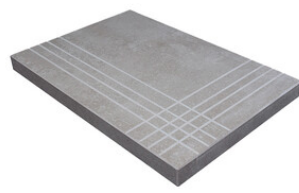

KAVAN GREY MATE 60X60 SL RC
ANTISLIP
G.5077 | MATT | Neutral Body
Rectified.

Technical Step

Porcelain Tiles

RODAPIÉ 10X60
| 60X120 / 24"x48"

RODAPIÉ 7,5X60
| 60X60 / 24"x24"

PELDAÑO ROMO 60X120
| 60X120 / 24"x48"

PELDAÑO ROMO 60X60
| 60X60 / 24"x24"

PELDAÑO ANGULO ROMO 60X60
| 60X60 / 24"x24"

PELDAÑO ANGULO ROMO 60X120
| 60X120 / 24"x48"

PELDAÑO GRADONE RECTO 60X120
| 60X120 / 24"x48"

PELDAÑO GRADONE RECTO 60X60
| 60X60 / 24"x24"

PELDAÑO ANGULO GRADONE RECTO 60X120
| 60X120 / 24"x48"

PELDAÑO ANGULO GRADONE RECTO 60X60
| 60X60 / 24"x24"

Gallery