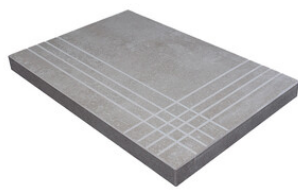

KAVAN GREY MATE 60X60 SL RC
ANTISLIP
G.5077 | MATT | Neutral Body
Rectified.

Technical Step

Porcelain Tiles

RODAPIÉ 10X60
| 60X120 / 24"x48"

RODAPIÉ 7,5X60
| 60X60 / 24"x24"

PELDAÑO ROMO 60X120
| 60X120 / 24"x48"

PELDAÑO ROMO 60X60
| 60X60 / 24"x24"

PELDAÑO ANGULO ROMO 60X60
| 60X60 / 24"x24"

PELDAÑO ANGULO ROMO 60X120
| 60X120 / 24"x48"

PELDAÑO GRADONE RECTO 60X120
| 60X120 / 24"x48"

PELDAÑO GRADONE RECTO 60X60
| 60X60 / 24"x24"

PELDAÑO ANGULO GRADONE RECTO 60X120
| 60X120 / 24"x48"

PELDAÑO ANGULO GRADONE RECTO 60X60
| 60X60 / 24"x24"

Gallery