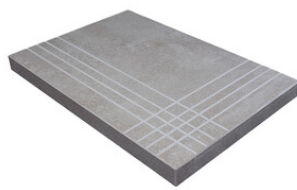

PELDAÑO ANGULO GRADONE RECTO 60X120
| 60X120 / 24"x48"

PELDAÑO ANGULO GRADONE RECTO 60X60
| 60X60 / 24"x24"