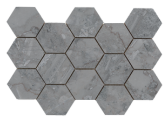

32,5x22,5 /

HEXAGON AMPLE GREY PULIDO
32,5X22,5
SP2046 | Polished |

HEXAGON AMPLE BEIGE PULIDO
32,5X22,5
SP2046 | Polished |

HEXAGON AMPLE WHITE PULIDO
32,5X22,5
SP2046 | Polished |

HEXAGON AMPLE ANTHRACITE
PULIDO 32,5X22,5
SP2046 | Polished |

30x30 / 12"x12"

MOSAICO BEIGE MATE 30x30
SP2037 | MATT |

MOSAICO WHITE MATE 30x30
SP2037 | MATT |

MOSAICO GREY MATE 30x30
SP2037 | MATT |

MOSAICO ANTHRACITE MATE 30X30
SP2037 | MATT |

MOSAICO WHITE PULIDO 30X30
SP2037 | Polished |