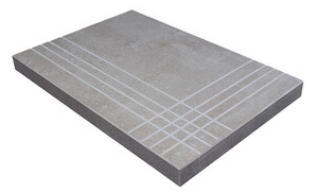

PELDAÑO ANGULO GRADONE RECTO 60X60
| 60X60 / 24"x24"