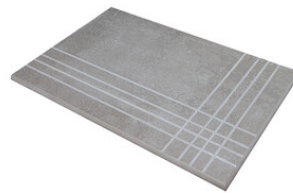

HEXAGON BEIGE PULIDO 26X27
SP2054 | Polished |

HEXAGON GREY PULIDO 26X27
SP2054 | Polished |

Technical Step

Porcelain Tiles

RODAPIÉ 10X60
| 60X120 / 24"x48"

RODAPIÉ 10X60 PULIDO
| 60X120 / 24"x48"

RODAPIÉ 7,5X60
| 60X60 / 24"x24"

RODAPIÉ 7.5X60 PULIDO
| 60X60 / 24"x24"

PELDAÑO ROMO 60X120
| 60X120 / 24"x48"

PELDAÑO ROMO 60X60
| 60X60 / 24"x24"

PELDAÑO ANGULO ROMO 60X60
| 60X60 / 24"x24"

PELDAÑO ANGULO ROMO 60X120
| 60X120 / 24"x48"