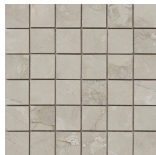

30x30 / 12"x12"

MOSAICO BEIGE MATE 30x30
SP2037 | MATT |

MOSAICO WHITE MATE 30x30
SP2037 | MATT |

MOSAICO GREY MATE 30x30
SP2037 | MATT |

MOSAICO ANTHRACITE MATE 30X30
SP2037 | MATT |

MOSAICO WHITE PULIDO 30X30
SP2037 | Polished |

MOSAICO GREY PULIDO 30X30
SP2037 | Polished |

MOSAICO ANTHRACITE PULIDO 30X30
SP2037 | Polished |

MOSAICO BEIGE PULIDO 30X30
SP2037 | Polished |

26x27 / 11"x11"

HEXAGON ANTHRACITE PULIDO 26X27
SP2054 | Polished |