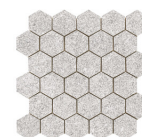

30x90 Rc / 12"x36"

SAND MATE 30x90 RC
G.104 | MATT | White body
Rectified.

PEARL MATE 30x90 RC
G.104 | MATT | White body
Rectified.

GREIGE MATE 30x90 RC
G.104 | MATT | White body
Rectified.

GLACIAR MATE 30x90 RC
G.104 | MATT | White body
Rectified.

KEPLER SAND MATE 30x90 RC
G.112 | MATT | White body
Rectified.

KEPLER PEARL MATE 30x90 RC
G.112 | MATT | White body
Rectified.

KEPLER GREIGE MATE 30x90 RC
G.112 | MATT | White body
Rectified.

KEPLER GLACIAR MATE 30x90 RC
G.112 | MATT | White body
Rectified.

30x30 / 12"x12"

MOSAICO SAND MATE 30x30
SP2037 | MATT |

MOSAICO PEARL MATE 30x30
SP2037 | MATT |

MOSAICO GREIGE MATE 30x30
SP2037 | MATT |

26x27 / 11"x11"

HEXAGON GREIGE MATE 26x27
SP2051 | MATT |

HEXAGON SAND MATE 26x27
SP2051 | MATT |

HEXAGON PEARL MATE 26x27
SP2051 | MATT |

Technical Step

Porcelain Tiles

**RODAPIÉ 7,5X60**
| 60X60 / 24"x24"**PELDAÑO ROMO 60X60**
| 60X60 / 24"x24"**PELDAÑO ANGULO ROMO 60X60**
| 60X60 / 24"x24"**PELDAÑO GRADONE RECTO 60X60**
| 60X60 / 24"x24"**PELDAÑO ANGULO GRADONE RECTO 60X60**
| 60X60 / 24"x24"