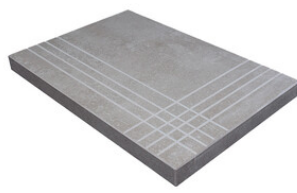

**GREY MATE 60X60 SL RC ANTISLIP**  
G.5077 | MATT | Neutral Body  
Rectified.

Technical Step

Porcelain Tiles

**RODAPIÉ 10X60**  
| 60X120 / 24"x48"

**RODAPIÉ 7,5X60**  
| 60X60 / 24"x24"

**PELDAÑO ROMO 60X120**  
| 60X120 / 24"x48"

**PELDAÑO ROMO 60X60**  
| 60X60 / 24"x24"

**PELDAÑO ANGULO ROMO 60X60**  
| 60X60 / 24"x24"

**PELDAÑO ANGULO ROMO 60X120**  
| 60X120 / 24"x48"

**PELDAÑO GRADONE RECTO 60X120**  
| 60X120 / 24"x48"

**PELDAÑO GRADONE RECTO 60X60**  
| 60X60 / 24"x24"

**PELDAÑO ANGULO GRADONE RECTO 60X120**  
| 60X120 / 24"x48"

**PELDAÑO ANGULO GRADONE RECTO 60X60**  
| 60X60 / 24"x24"

Gallery