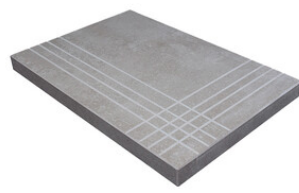

GREY MATE 60X60 SL RC ANTISLIP
G.5077 | MATT | Neutral Body
Rectified.

Technical Step

Porcelain Tiles

RODAPIÉ 10X60
| 60X120 / 24"x48"

RODAPIÉ 7,5X60
| 60X60 / 24"x24"

PELDAÑO ROMO 60X120
| 60X120 / 24"x48"

PELDAÑO ROMO 60X60
| 60X60 / 24"x24"

PELDAÑO ANGULO ROMO 60X60
| 60X60 / 24"x24"

PELDAÑO ANGULO ROMO 60X120
| 60X120 / 24"x48"

PELDAÑO GRADONE RECTO 60X120
| 60X120 / 24"x48"

PELDAÑO GRADONE RECTO 60X60
| 60X60 / 24"x24"

PELDAÑO ANGULO GRADONE RECTO 60X120
| 60X120 / 24"x48"

PELDAÑO ANGULO GRADONE RECTO 60X60
| 60X60 / 24"x24"

Gallery