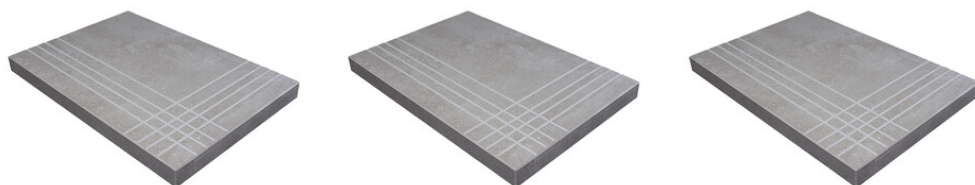

PELDAÑO ANGULO GRADONE RECTO 60X60 | 60X60 / 24"x24"
PELDAÑO ANGULO GRADONE RECTO 75X75 | 75X75 / 30"x30"
PELDAÑO ANGULO GRADONE RECTO 90X90 | 90X90 / 36"x36"