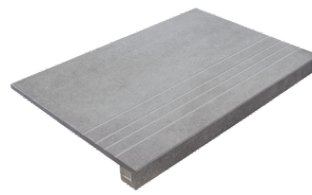

SL RC

G.100 | MATT | Neutral Body
Rectified.

HEARTWOOD OAK MATE 20x120 SL

RC

G.100 | MATT | Neutral Body
Rectified.

Technical Step

Porcelain Tiles

RODAPIÉ 10X60
| 20X120 / 8"x48"

RODAPIÉ 8X75
| 25X150 / 10"x59"

PELDAÑO ROMO 20X120
| 20X120 / 8"x48"

PELDAÑO ROMO 25X150
| 25X150 / 10"x59"

PELDAÑO ANGULO ROMO 20X120
| 20X120 / 8"x48"

PELDAÑO ANGULO ROMO 25X150
| 25X150 / 10"x59"

PELDAÑO GRADONE RECTO 20X120
| 20X120 / 8"x48"