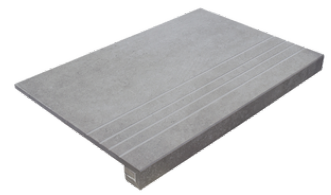

SL RC

G.100 | MATT | Neutral Body
Rectified.

HEARTWOOD OAK MATE 20x120 SL

RC

G.100 | MATT | Neutral Body
Rectified.

Technical Step

Porcelain Tiles

RODAPIÉ 10X60
| 20X120 / 8"x48"

RODAPIÉ 8X75
| 25X150 / 10"x59"

PELDAÑO ROMO 20X120
| 20X120 / 8"x48"

PELDAÑO ROMO 25X150
| 25X150 / 10"x59"

PELDAÑO ANGULO ROMO 20X120
| 20X120 / 8"x48"

PELDAÑO ANGULO ROMO 25X150
| 25X150 / 10"x59"

PELDAÑO GRADONE RECTO 20X120
| 20X120 / 8"x48"