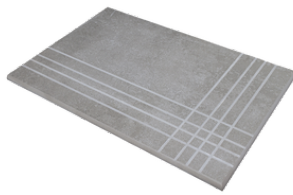

SL RC

G.100 | MATT | Neutral Body
Rectified.

HEARTWOOD OAK MATE 20x120 SL

RC

G.100 | MATT | Neutral Body
Rectified.

Technical Step

Porcelain Tiles

RODAPIÉ 10X60
| 20X120 / 8"x48"

RODAPIÉ 8X75
| 25X150 / 10"x59"

PELDAÑO ROMO 20X120
| 20X120 / 8"x48"

PELDAÑO ROMO 25X150
| 25X150 / 10"x59"

PELDAÑO ANGULO ROMO 20X120
| 20X120 / 8"x48"

PELDAÑO ANGULO ROMO 25X150
| 25X150 / 10"x59"

PELDAÑO GRADONE RECTO 20X120
| 20X120 / 8"x48"

PELDAÑO GRADONE RECTO 25X150
| 25X150 / 10"x59"

PELDAÑO ANGULO GRADONE RECTO 20X120
| 20X120 / 8"x48"

PELDAÑO ANGULO GRADONE RECTO 25X150
| 25X150 / 10"x59"

Gallery