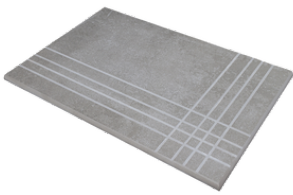

SL RC

G.100 | MATT | Neutral Body
Rectified.

HEARTWOOD OAK MATE 20x120 SL

RC

G.100 | MATT | Neutral Body
Rectified.

Technical Step

Porcelain Tiles

RODAPIÉ 10X60
| 20X120 / 8"x48"

RODAPIÉ 8X75
| 25X150 / 10"x59"

PELDAÑO ROMO 20X120
| 20X120 / 8"x48"

PELDAÑO ROMO 25X150
| 25X150 / 10"x59"

PELDAÑO ANGULO ROMO 20X120
| 20X120 / 8"x48"

PELDAÑO ANGULO ROMO 25X150
| 25X150 / 10"x59"

PELDAÑO GRADONE RECTO 20X120
| 20X120 / 8"x48"