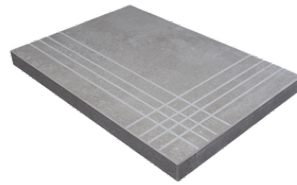

SL RC

G.100 | MATT | Neutral Body
Rectified.

HEARTWOOD OAK MATE 20x120 SL

RC

G.100 | MATT | Neutral Body
Rectified.

Technical Step

Porcelain Tiles

RODAPIÉ 10X60
| 20X120 / 8"x48"

RODAPIÉ 8X75
| 25X150 / 10"x59"

PELDAÑO ROMO 20X120
| 20X120 / 8"x48"

PELDAÑO ROMO 25X150
| 25X150 / 10"x59"

PELDAÑO ANGULO ROMO 20X120
| 20X120 / 8"x48"

PELDAÑO ANGULO ROMO 25X150
| 25X150 / 10"x59"

PELDAÑO GRADONE RECTO 20X120
| 20X120 / 8"x48"

PELDAÑO GRADONE RECTO 25X150
| 25X150 / 10"x59"

PELDAÑO ANGULO GRADONE RECTO 20X120
| 20X120 / 8"x48"

PELDAÑO ANGULO GRADONE RECTO 25X150
| 25X150 / 10"x59"

Gallery