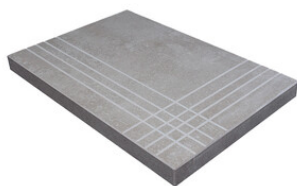

Technical Step

Porcelain Tiles

**RODAPIÉ 10X60**  
| 20X120 / 8"x48"

**RODAPIÉ 8X75**  
| 25X150 / 10"x59"

**PELDAÑO ROMO 20X120**  
| 20X120 / 8"x48"

**PELDAÑO ROMO 25X150**  
| 25X150 / 10"x59"

**PELDAÑO ANGULO ROMO 20X120**  
| 20X120 / 8"x48"

**PELDAÑO ANGULO ROMO 25X150**  
| 25X150 / 10"x59"

**PELDAÑO GRADONE RECTO 20X120**  
| 20X120 / 8"x48"

**PELDAÑO GRADONE RECTO 25X150**  
| 25X150 / 10"x59"

**PELDAÑO ANGULO GRADONE RECTO 20X120**  
| 20X120 / 8"x48"