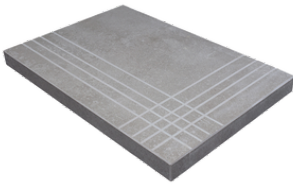

SL RC

G.100 | MATT | Neutral Body
Rectified.

HEARTWOOD OAK MATE 20x120 SL

RC

G.100 | MATT | Neutral Body
Rectified.

Technical Step

Porcelain Tiles

RODAPIÉ 10X60
| 20X120 / 8"x48"

RODAPIÉ 8X75
| 25X150 / 10"x59"

PELDAÑO ROMO 20X120
| 20X120 / 8"x48"

PELDAÑO ROMO 25X150
| 25X150 / 10"x59"

PELDAÑO ANGULO ROMO 20X120
| 20X120 / 8"x48"

PELDAÑO ANGULO ROMO 25X150
| 25X150 / 10"x59"

PELDAÑO GRADONE RECTO 20X120
| 20X120 / 8"x48"

PELDAÑO GRADONE RECTO 25X150
| 25X150 / 10"x59"

PELDAÑO ANGULO GRADONE RECTO 20X120
| 20X120 / 8"x48"

PELDAÑO ANGULO GRADONE RECTO 25X150
| 25X150 / 10"x59"

Gallery