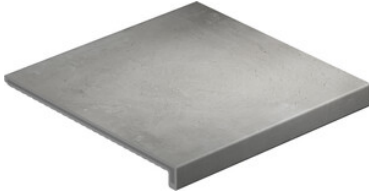

**33,3x33,3 / 13"x13"**

**GREDA PERLA MATE 33,3x33,3  
ANTISLIP**  
G.56 | MATT | Neutral Body

**GREDA BEIGE MATE 33,3x33,3  
ANTISLIP**  
G.56 | MATT | Neutral Body

**GREDA COTTO MATE 33,3x33,3  
ANTISLIP**  
G.56 | MATT | Neutral Body

**PELDAÑO EXTRUÍDO RECTO GREDA  
BEIGE**  
SP2046 | MATT | Neutral Body

**PELDAÑO EXTRUÍDO RECTO GREDA  
COTTO**  
SP2046 | MATT | Neutral Body

**PELDAÑO EXTRUÍDO RECTO GREDA  
PERLA**  
SP2046 | MATT | Neutral Body

---

**Technical Step**

---

Extruido\_recto

---

**PELDAÑO EXTRUIDO RECTO 33.3X33.3**  
| 33,3x33,3 / 13"x13"

Gallery