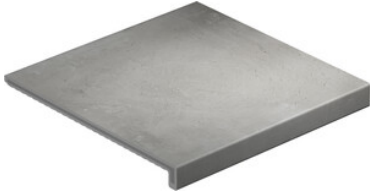

Technical Step

Extruido_recto

PELDAÑO EXTRUIDO RECTO 33.3X33.3
| 33,3x33,3 / 13"x13"