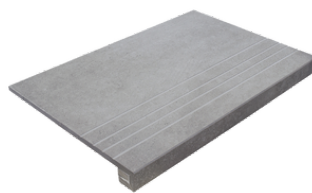

RODAPIÉ 10X60
| 60X120 / 24"x48"

RODAPIÉ 10X60 PULIDO
| 60X120 / 24"x48"

RODAPIÉ 7.5X60 PULIDO
| 60X60 / 24"x24"

PELDAÑO ROMO 60X120
| 60X120 / 24"x48"

PELDAÑO ANGULO ROMO 60X120
| 60X120 / 24"x48"

PELDAÑO GRADONE RECTO 60X120
| 60X120 / 24"x48"