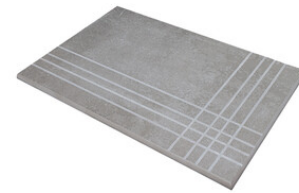

**RODAPIÉ 10X60**  
| 60X120 / 24"x48"

**RODAPIÉ 10X60 PULIDO**  
| 60X120 / 24"x48"

**PELDAÑO ROMO 30X60**  
| 30X60 / 12"x24"

**PELDAÑO ROMO 60X120**  
| 60X120 / 24"x48"

**PELDAÑO ROMO 60X60**  
| 60X60 / 24"x24"

**PELDAÑO ANGULO ROMO 30X60**  
| 30X60 / 12"x24"

**PELDAÑO ANGULO ROMO 60X60**  
| 60X60 / 24"x24"

**PELDAÑO ANGULO ROMO 60X120**  
| 60X120 / 24"x48"

**PELDAÑO GRADONE RECTO 30X60**  
| 30X60 / 12"x24"