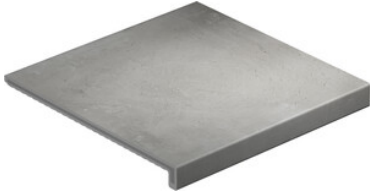

33,3x33,3 / 13"x13"

PERLA MATE 33,3x33,3 ANTISLIP
G.56 | MATT | Neutral Body

BEIGE MATE 33,3x33,3 ANTISLIP
G.56 | MATT | Neutral Body

COTTO MATE 33,3x33,3 ANTISLIP
G.56 | MATT | Neutral Body

PELDAÑO EXTRUÍDO RECTO BEIGE
SP2046 | MATT | Neutral Body

PELDAÑO EXTRUÍDO RECTO COTTO
SP2046 | MATT | Neutral Body

PELDAÑO EXTRUÍDO RECTO PERLA
SP2046 | MATT | Neutral Body

Technical Step

Extruido_recto

PELDAÑO EXTRUIDO RECTO 33.3X33.3
| 33,3x33,3 / 13"x13"

Gallery