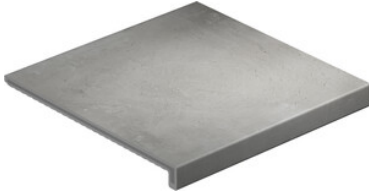

**33,3x33,3 / 13"x13"**

---

**PELDAÑO EXTRUÍDO RECTO BEIGE**  
SP2046 | MATT | Neutral Body

**PELDAÑO EXTRUÍDO RECTO COTTO**  
SP2046 | MATT | Neutral Body

**PELDAÑO EXTRUÍDO RECTO PERLA**  
SP2046 | MATT | Neutral Body

---

**Technical Step**

---

Extruido\_recto

---

**PELDAÑO EXTRUIDO RECTO 33.3X33.3**  
| 33,3x33,3 / 13"x13"

Gallery