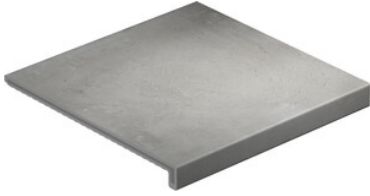

PELDAÑO EXTRUÍDO RECTO BEIGE
SP2046 | MATT | Neutral Body

PELDAÑO EXTRUÍDO RECTO COTTO
SP2046 | MATT | Neutral Body

PELDAÑO EXTRUÍDO RECTO PERLA
SP2046 | MATT | Neutral Body

Technical Step

Extruido_recto

PELDAÑO EXTRUIDO RECTO 33.3X33.3
| 33,3x33,3 / 13"x13"