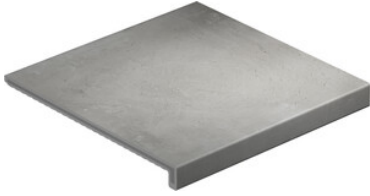

PELDAÑO EXTRUÍDO RECTO BEIGE
SP2046 | MATT | Neutral Body

PELDAÑO EXTRUÍDO RECTO COTTO
SP2046 | MATT | Neutral Body

PELDAÑO EXTRUÍDO RECTO PERLA
SP2046 | MATT | Neutral Body

Technical Step

Porcelain Tiles

PELDAÑO EXTRUIDO RECTO 33.3X33.3
| 33,3x33,3 / 13"x13"

Gallery