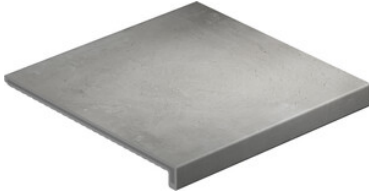

33,3x33,3 / 13"x13"

PERLA MATE 33,3x33,3 ANTISLIP
G.56 | MATT | Neutral Body

BEIGE MATE 33,3x33,3 ANTISLIP
G.56 | MATT | Neutral Body

COTTO MATE 33,3x33,3 ANTISLIP
G.56 | MATT | Neutral Body

PELDAÑO EXTRUÍDO RECTO BEIGE
SP2046 | MATT | Neutral Body

PELDAÑO EXTRUÍDO RECTO COTTO
SP2046 | MATT | Neutral Body

PELDAÑO EXTRUÍDO RECTO PERLA
SP2046 | MATT | Neutral Body

Technical Step

Extruido_recto

PELDAÑO EXTRUIDO RECTO 33.3X33.3
| 33,3x33,3 / 13"x13"

Gallery